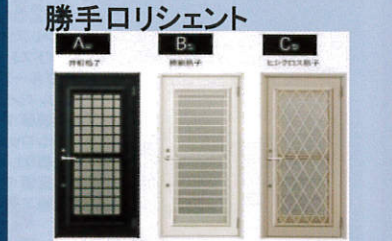

断熱k4仕様/PG

工事費込み完成渡し
※網戸別途有償です。

親子ドア ¥335,000 税別
片開ドア ¥270,000 税別

手動DNキー 外額縁75 内額縁:大 ハンドル:一般仕様 全商品に高さ、幅の制限があります。

彩風(縦すべり網戸付き)
工事費込み完成渡し
親子ドア ¥355,000 税別
片開き ¥285,000 税別

アルミ仕様/SG 手動DNキー 外額縁75 内額縁:大 ハンドル、引手:一般仕様 全商品に高さ、幅の制限があります。

親子ドア ※網戸別途有償です。
木目調 ¥315,000 税別
アルミ色 ¥270,000 税別
片開き
木目調 ¥255,000 税別
アルミ色 ¥220,000 税別

勝手口リシェント
工事費込み完成渡し
彩風※網戸付き商品です。
¥172,000 税別

工事費込み完成渡し ※網戸別途有償です。

親子ドア 木目調 ¥325,000 税別
アルミ色 ¥305,000 税別
片開ドア 木目調 ¥260,000 税別
アルミ色 ¥240,000 税別