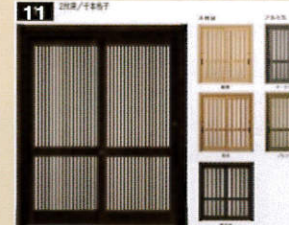

玄関引戸 アルミ仕様PG
工事費込み完成渡し ※引戸ランマ付もあります。 ※網戸別途有償です。
木目調 ¥278,000 税別
アルミ色 ¥238,000 税別