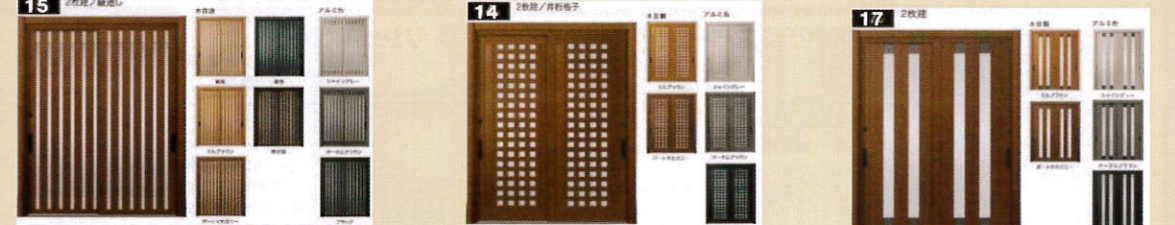

断熱k4仕様/PG

工事費込み完成渡し
※網戸別途有償です。

親子ドア ¥335,000 税別
片開ドア ¥270,000 税別

手動DNキー 外額縁75 内額縁:大 ハンドル:一般仕様 全商品に高さ、幅の制限があります。

彩風(縦すべり網戸付き)
工事費込み完成渡し
親子ドア ¥355,000 税別
片開き ¥285,000 税別

アルミ仕様/SG 手動DNキー 外額縁75 内額縁:大 ハンドル、引手:一般仕様 全商品に高さ、幅の制限があります。

親子ドア ※網戸別途有償です。
木目調 ¥315,000 税別
アルミ色 ¥270,000 税別
片開き
木目調 ¥255,000 税別
アルミ色 ¥220,000 税別

勝手口リシェント
工事費込み完成渡し
彩風※網戸付き商品です。
¥172,000 税別

工事費込み完成渡し ※網戸別途有償です。

親子ドア 木目調 ¥325,000 税別
アルミ色 ¥305,000 税別
片開ドア 木目調 ¥260,000 税別
アルミ色 ¥240,000 税別

工事費込み完成渡し ※網戸別途有償です。

親子ドア 木目調 ¥310,000 税別
アルミ色 ¥290,000 税別
片開き 木目調 ¥245,000 税別
アルミ色 ¥225,000 税別

玄関引戸 アルミ仕様PG
工事費込み完成渡し ※引戸ランマ付もあります。 ※網戸別途有償です。
木目調 ¥278,000 税別
アルミ色 ¥238,000 税別

工事費込み完成渡し ※網戸別途有償です。

親子ドア ¥260,000 税別
片開ドア ¥205,000 税別

アルミ仕様/SG

工事費込み完成渡し

彩風※網戸付き商品です
親子ドア ¥285,000 税別
片開き ¥235,000 税別

アルミ仕様/SG 手動DNキー 外額縁75 内額縁:大 ハンドル、引手:一般仕様 全商品に高さ、幅の制限があります。

工事費込み完成渡し ※網戸別途有償です。
¥176,000 税別

親子ドア ¥218,000 税別
片開き ¥172,000 税別

住まいのこなら LIXILリフォームショップ 玄関・窓リフォーム&エクステリア・全面リフォーム