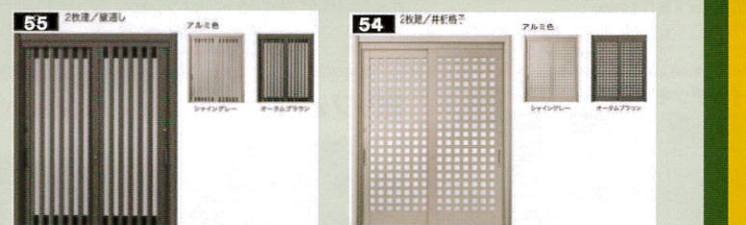

親子ドア ※網戸別途有償です。
木目調 ¥315,000 税別
アルミ色 ¥270,000 税別
片開き
木目調 ¥255,000 税別
アルミ色 ¥220,000 税別

勝手口リシェント
工事費込み完成渡し
彩風※網戸付き商品です。
¥172,000 税別

工事費込み完成渡し ※網戸別途有償です。

親子ドア 木目調 ¥325,000 税別
アルミ色 ¥305,000 税別
片開ドア 木目調 ¥260,000 税別
アルミ色 ¥240,000 税別

工事費込み完成渡し ※網戸別途有償です。

親子ドア 木目調 ¥310,000 税別
アルミ色 ¥290,000 税別
片開き 木目調 ¥245,000 税別
アルミ色 ¥225,000 税別

玄関引戸 アルミ仕様PG
工事費込み完成渡し ※引戸ランマ付もあります。 ※網戸別途有償です。
木目調 ¥278,000 税別
アルミ色 ¥238,000 税別

工事費込み完成渡し ※網戸別途有償です。

親子ドア ¥260,000 税別
片開ドア ¥205,000 税別

アルミ仕様/SG

工事費込み完成渡し

彩風※網戸付き商品です
親子ドア ¥285,000 税別
片開き ¥235,000 税別

アルミ仕様/SG 手動DNキー 外額縁75 内額縁:大 ハンドル、引手:一般仕様 全商品に高さ、幅の制限があります。

工事費込み完成渡し ※網戸別途有償です。
¥176,000 税別

親子ドア ¥218,000 税別
片開き ¥172,000 税別

住まいのこなら LIXILリフォームショップ 玄関・窓リフォーム&エクステリア・全面リフォーム