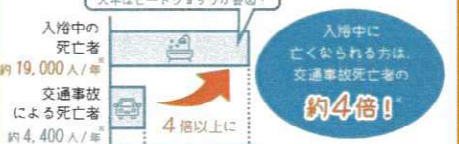

- 暑さ・寒さの解消 79.1%
- 補助金がもらえる 68.8%
- 結露対策 41.7%

Q3. 暮らし改善効果について
(複数回答)

- 暑い・寒い部屋ではなくなった 64.6%
- 快適になり、部屋にいる時間が増えた 43.8%
- 消費電力が下がった 29.2%

株式会社アイライフホームなら面倒な補助金の申請もサポート!安心してください!

超大型補助金で
リフォームチャンス到来!

先進的
窓リノベ事業

寒さ対策で重要なのは「窓」

冬場、窓などの開口部から流出する熱の割合は約60%
熱の流出割合(冬の暖房時)出典: (一社)日本建材・住宅設備産業協会

断熱効果で寒さ対策!
お部屋があたたく快適に!

寒さが気になるなら...
内窓 インプラス

冷暖房費がお得に!

取替窓 リプラス

冷暖房費がお得に!

急激な温度変化は
ヒートショックの要因に

窓リフォームで断熱性を高めて温度差を解消!

一緒に行くと
オトクな工事

2つの補助金で「窓」と「水まわり」を一緒にリフォーム
健康で快適な住まいの実現を!

窓リフォームは 先進的窓リノベ事業 窓以外のリフォームは 子育てエコホーム支援事業の補助金を活用

住まいのことなら
LIXILリフォームショップ
株式会社アイライフホーム

ご相談・お見積りなどお気軽にお問い合わせください
☎ 0120-888-183
〒880-0841 宮崎県宮崎市吉村町寺下甲2270-3 オーシャンハイイツ1F
【営業時間】9:00~17:00【定休日】日曜・祝日・年末年始

日時 1/20(土) 10:00 ~ 17:00

会場 LIXILショールーム宮崎

全て消費税込み価格です。

LINE
お友達で、
カンタンお見積り
アイライフホーム公式アカウント
からスマホで簡単にお見積りも
依頼が可能です。
詳しくはQRにアクセス

LDKリフォーム+水廻り4点パック

標準工事費コミコミ

325万円

金利 2.2% 月々37,800円×72回払 頭金960,000円