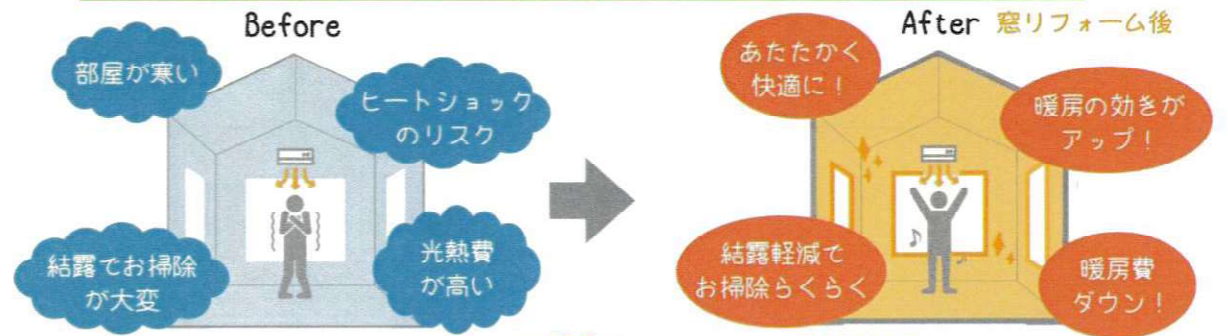

こんな
お悩みとも
サヨナラ

冬は窓から
冷気を感じる

冷暖房の
効きが悪い...

寒い日の朝、
結露で窓が
びしょり

窓リノベ
補助金
利用者の声
(アンケート)

Q1. 補助金を使った
窓リフォームの満足度

- 大変満足 85%
- やや満足 13%
- どちらでもない 2%

Q2. 窓リフォーム実施の理由
(複数回答)

- 暑さ・寒さの解消 79.1%
- 補助金がもらえる 68.8%
- 結露対策 41.7%

Q3. 暮らし改善効果について
(複数回答)

- 暑い・寒い部屋ではなくなった 64.6%
- 快適になり、部屋にいる時間が増えた 43.8%
- 消費電力が下がった 29.2%

株式会社アイライフホームなら面倒な補助金の申請もサポート!安心してください!

超大型補助金で
リフォームチャンス到来!

先進的
窓リノベ事業

寒さ対策で重要なのは「窓」

冬場、窓などの開口部から流出する熱の割合は約60%
熱の流出割合(冬の暖房時)出典: (一社)日本建材・住宅設備産業協会

断熱効果で寒さ対策!
お部屋があたたく快適に!

寒さが気になるなら...
内窓 インプラス

冷暖房費がお得に!

取替窓 リプラス

冷暖房費がお得に!

急激な温度変化は
ヒートショックの要因に