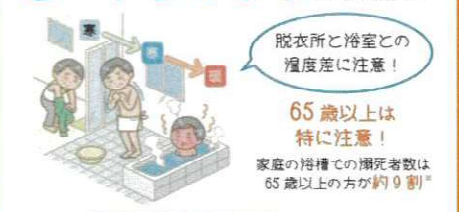

寒さ対策で重要なのは「窓」

冬場、窓などの開口部から流出する熱の割合は約60%
熱の流出割合(冬の暖房時)出典: (一社)日本建材・住宅設備産業協会

断熱効果で寒さ対策!
お部屋があたたく快適に!

寒さが気になるなら...
内窓 インプラス

冷暖房費がお得に!

取替窓 リプラス

冷暖房費がお得に!

急激な温度変化は
ヒートショックの要因に