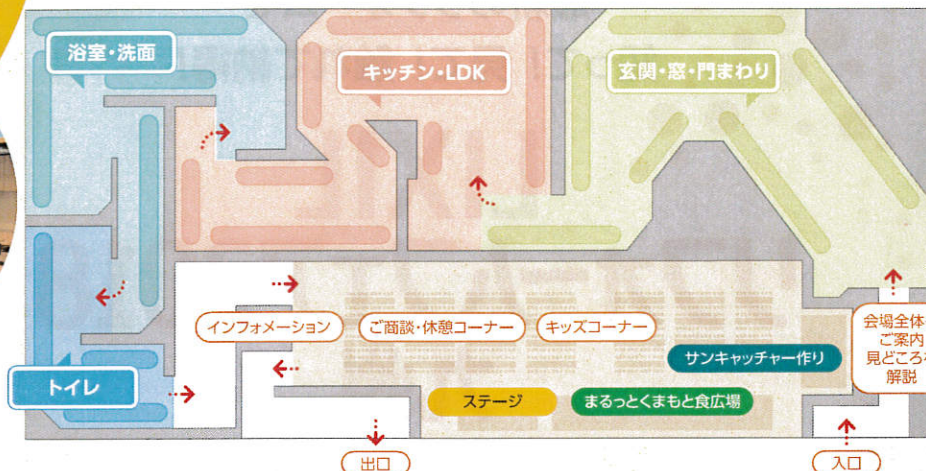

24日(日) (1)11:45~12:00 (2)13:30~13:45

ご来場者様だけの特典も多数ご用意しています!

▶ ご来場された方、全員に

LION製品
詰め合わせ
プレゼント

1組様1セット

※写真はイメージです。

本フェアにご来場いただいたのち、LIXILショールームにご来館のうえ

お見積りいただいた方へ

伊織のタオル「Very Colors」
フェイスタオル・ミニタオルセット
をプレゼント 1組様1セット

▶ 期間中に対象商品をご成約いただいた方へ
製品の保証期間が延長になる
特典をご用意しています

ショールームでは見られない特設展示もたくさん! 最新のリフォームをぜひご体感ください!

充実の 実演ステージ!

プロの実演販売士が
リフォームを
楽しくわかりやすく紹介。
ぜひお見逃しなく!

大好評!

※実演時間は
各10分間

リフォーム後の空間展示と最新の設備を、4つのテーマに分けてわかりやすく展示。
体感展示や、実演によるご説明などで、リフォームの楽しさやコツをお伝えします。

楽しみながら、
リフォームを学べる
セミナーも
特別開催!

休憩コーナーで
無料ソフトドリンクを
ご用意しております。

※レイアウト・展示内容は企画段階のもので、変更になる場合がございます。※掲載写真は、説明用のもので、実際の展示とは異なります。

玄関・窓・門まわり コーナー

玄関・窓は、「防犯・暑さ・寒さ」の
テーマ別展示で
お困りごとを解決!
お庭の有効活用方法も展示します。

展示製品

玄関ドア、断熱窓(材)、カーポート、デッキ、
ガーデンルーム、外壁など

キッチン・LDK コーナー

新製品を中心に、
様々なバリエーションを展示。
きっとあなたにピッタリのキッチンに
出会っていただけるはずです。

展示製品

キッチン、インテリア建材、
インテリアファブリックなど

浴室・洗面 コーナー