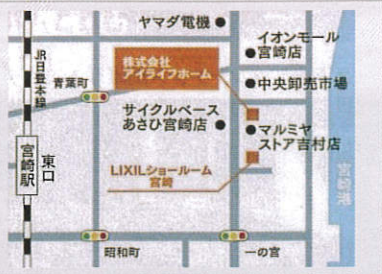

※会場では密を避けるため人数制限を行っております。

日時 9/4 (土) 10:00 ~ 17:00

会場 LIXILショールーム宮崎

道に迷ったらLIXILショールーム 0985-23-1794

お得リフォーム情報

国土交通省長期優良住宅化リフォーム推進事業
取り組んでいます

最大 **100万円!** (※5月10日受付予定工事費の1/3以内)

「長期優良住宅」は、「いい家をつくって、きちんと手入れをして長く大切に住む」がコンセプトの政府が普及促進している「長持ちする住宅」のことです。
補助金申請手続きはすべて当社が行います!
※補助金のご利用については各種条件がございます

LIXILグループを貯めよう!

来場者特典プレゼント

見積り、現地調査依頼でQUOカード500円。
上記に成約をいただいた方にさらにQUOカード2,000円をお渡しいたします。

まるごとリフォーム 一戸建てからマンションまで対応できます

「リフォーム」があります。
アイライフホームは新築からリノベーション、リフォーム、小工事でやっています。
水廻り・内装・外装工事致します。

あなたの家を再び新築のように生まれ変わります

システムキッチン

基本工事内容 解体撤去処分・給排水工事・電気工事・キッチン組立・(床下地調整別途)

基本 工事費 **31.8万円** (税込)

LIXIL No-01 シエラ21 I型255cm ・ステンレストップ ・スライドストッカープラン ・扉 グループ1 ・シングルレバー水栓 ・水栓エコハンドル ・加熱機器:ガスコンロ ・換気扇ASRシロッコファン ・食洗機なし ・本体定価814,000円 ¥348,800 (税込)	LIXIL No-02 アレスタ21 L型240×165cm ・ステンレストップ ・スライドストッカープラン ・扉 グループ1 ・シングルレバー浄水栓 ・水栓エコハンドル ・加熱機器:ガスコンロ ・換気扇ASRシロッコファン ・食洗機なし ・本体定価1,137,620円 ¥698,800 (税込)
LIXIL No-03 アレスタ21 I型255cm ・ステンレストップ ・スライドストッカープラン ・扉 グループ1 ・オールインワン浄水栓 ・水栓エコハンドル ・加熱機器:ガスコンロ ・換気扇ASRシロッコファン ・食洗機なし ・本体定価984,500円 ¥590,000 (税込)	LIXIL No-04 リシェル21 I型255cm ・セラミックトップ ・スライドストッカープラン ・扉 グループ1 ・オールインワン浄水栓 ・水栓エコハンドル ・加熱機器:ガスコンロ ・換気扇ASRシロッコファン ・食洗機なし ・本体定価1,120,900円 ¥840,000 (税込)

システムバスルーム

基本工事内容 解体撤去処分(システムバス)・給排水工事・電気工事・脱衣:クロス貼替(下地調整別途)

基本 工事費 **31.8万円** (税込)

LIXIL No-05 アライズ 1216Cタイプ ・浴槽保温材 ・薄型保温2枚組フタ ・浴槽FRP ・くるりんボイ排水口 ・ゴム排水栓 ・浴槽内握りバー ・標準折り戸 ・本体定価 773,179円 ・組立施工費155,100円 ¥452,800 (税込)	LIXIL No-07 スパージュ 1616CZタイプ ・あたたか浴室(フル断熱) ・サーモバスS(浴槽保温) ・キレイ・楽 (フル機能) ・浴槽:人造大理石 ・ベンチカウンター ・エコフルシャワー ・標準折り戸 ・本体定価1,643,521円 ・組立施工費212,300円 ¥1,396,000 (税込)
LIXIL No-06 アライズ 1616Zタイプ ・サーモバスS(浴槽保温) ・薄型保温2枚組フタ ・キレイ・楽(フル機能) ・くるりんボイ排水口 ・プッシュワン排水栓 ・浴槽内握りバー ・標準折り戸 ・本体定価1,021,779円 ・組立施工費155,100円 ¥558,800 (税込)	LIXIL No-08 スパージュ 1616BXタイプ ・あたたか浴室(フル断熱) ・サーモバスS(浴槽保温) ・キレイ・楽 (フル機能) ・浴槽:人造大理石 ・カウンター ・浴槽肩湯 ・スライドフックシャワー ・本体定価1,532,905円 ・組立施工費251,900円 ¥1,369,900 (税込)

トイレルーム

基本工事内容 解体撤去処分・給排水既存・取付工事 別途:CF床、クロス貼替48,000円(下地調整、電気工事別途)

基本 工事費 **2.5万円** (税込) カウンター **1.5万円** (税込)

LIXIL No-09 プレアスHSタイプ CHR4Aトイレ ・アクアセラミック ・パワーストリーム洗浄 ・お掃除リフトアップ ・フチレス形状 ・キレイ便座 ・スッキリノズルシャッター ・インテリアリモコン ・本体定価279,400円 ¥182,600 (税込)	LIXIL No-10 プレアスLSタイプ LSR4Aトイレ ・アクアセラミック ・パワーストリーム洗浄 ・お掃除リフトアップ ・フチレス形状 ・キレイ便座 ・スッキリノズルシャッター ・壁リモコン ・カウンター手洗 ・本体定価417,560円 ¥272,400 (税込)
LIXIL No-11 サティスGタイプ GR5トイレ ・アクアセラミック ・パワーストリーム洗浄 ・泡クッション ・電動お掃除リフトアップ ・プラズマクラスターイオン ・ルームリフレ ・本体定価370,700円 ¥281,800 (税込)	LIXIL No-12 サティスGタイプ GR5トイレ ・アクアセラミック ・パワーストリーム洗浄 ・泡クッション ・フルオート便器洗浄 ・電動お掃除リフトアップ ・プラズマクラスターイオン ・カウンター1400mm ・本体定価568,260円 ¥430,800 (税込)

洗面化粧台

基本工事内容 撤去処分・組立取付・給排水接続 (止水栓別途)

基本 工事費 **2.5万円** (税込)

LIXIL No-13 オフト ・エコなスタンダード洗面 ・間口750mm ・1面鏡LED照明 ・扉色 ホワイト ・シャワー水栓 ・本体定価139,150円 ¥68,000 (税込)	LIXIL No-14 ビアラ ・お手入れに簡単キレイ ・間口750mm ・3面鏡収納 ・扉、引出:スタンダード ・シャワー水栓 ・本体定価214,280円 ¥128,600 (税込)
LIXIL No-15 エルシィ ・洗練されたデザイン ・間口750mm ・3面鏡くもり止めコート ・扉色 ホワイト ・シャワー水栓 ・本体定価304,700円 ¥204,600 (税込)	LIXIL No-16 PV ・エコなスタンダード洗面 ・間口750mm ・1面鏡LED照明 ・扉色 ホワイト ・シャワー水栓 ・本体定価141,350円 ¥52,500 (税込)