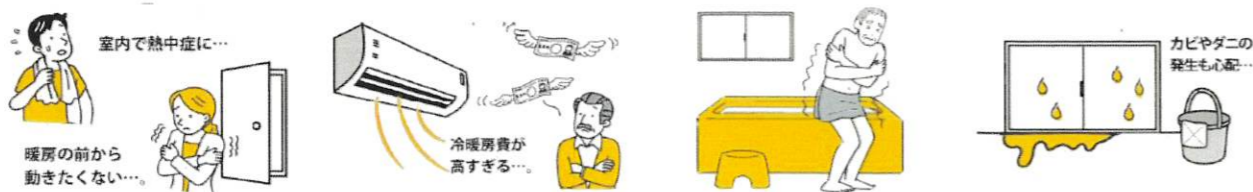

相談会3月16日(土) 10:00~17:00

LIXIL

超大型補助金で リフォームチャンス到来!

わかりやすく
動画で
解説!

※住宅エコポイント制度、復興支援・住宅エコポイント制度、省エネ住宅ポイント制度、次世代住宅ポイント制度、グリーン住宅ポイント制度、
こどもみらい住宅支援事業、住宅省エネ2023キャンペーンとの比較で、予算規模が過去最大規模という趣旨です。

窓から
省エネリフォーム

窓

最大 **50%** 相当還元

今なら補助金で最大200万円お得!

※制度の適用には条件があります。

先進的窓リノベ2024事業

窓の 大きさ	内窓設置	外窓交換 (カバー工法)
大	68,000円	149,000円
中	46,000円	110,000円
小 極小	29,000円	74,000円

※戸建住宅・低層集合住宅におけるSグレード
(熱貫流率Uw1.5以下)での補助額

先進的窓リノベ2024事業:【補助対象】世帯を問わず対象工事を実施するリフォーム【対象工事】窓(ガラス・サッシ)・ドアの断熱改修工事(熱貫流率<Uw値>1.9以下等、
建材トップランナー制度2030目標水準値を超えるもの、一定の基準を満たすもの)【対象期間】令和5年11月2日以降に対象工事に着手^{※1}し、令和6年12月31日までに
工事完了するもの ※1:工事請負契約後に行われる工事であること ※2:申請あたりの合計補助額が5万円未満の場合は申請できません。

窓の断熱リフォームでお困りごとを一気に解決!

夏、暑くて 冬、寒い | 冷暖房費が高い | ヒートショックが心配 | 冬場の結露がひどい

今なら補助金と省エネ効果でWでお得!

断熱内窓「インプラス」

Low-E複層ガラス
(クリア・グリーン透明)

Sグレード
大 2カ所 中 1カ所

補助額
68,000円 × 2カ所
46,000円 × 1カ所

補助金活用なし	補助金活用あり	省エネ効果	実質負担額
参考 リフォーム費用 (商品代+工事費) 37.8万円 ※1	補助金 18.2万円 実質(目安) 19.6万円	冷暖房費削減額 20年間で 18.0万円 ※2	1.6万円

窓
リフォームは
今がチャンス

※1 参考リフォーム費用はインプラス(Low-E複層ガラス クリア・グリーン透明)大2カ所と中1カ所を使用した場合のリクシルマド本舗における見積平均価格にて算出 ※2 省エネ効果額の算出根拠は以下URLをご参照ください<https://s.lixil.com/h-shouenekouka> ■商品画像はイメージです。プランは一例となります。補助額等は地域や商品の使用により変動する場合がございます。 ■最終的な補助金や参考価格を保証するものではありません。

省エネ効果額の
算出根拠はコチラ

補助額合計 **182,000円**

省エネ効果額合計^{※2} 約 **180,000円**
(20年間使用した場合)

リクシルの窓リフォーム商品

窓リフォームで、もっといいコト

内窓「インプラス」

今ある窓に、
もう1枚窓を
プラス!

1day
リフォーム

防音効果

防音
-40dB

外の音も、内から
漏れるベットの
鳴き声なども
気にせず快適!

侵入抑止効果

侵入抑制
2 Lock

2ロックで侵入
を締めさせる心
理効果が期待で
きます。

取替え窓「リプラス」

古い窓を、
新しい窓に
パツと交換!

1day
リフォーム

開け閉めもスムーズに

窓の変形などで
開け閉めしづら
くなった窓のが
たつきを解消!

すきま風・換気のお悩みスッキリ

窓の種類を変え
られるから、す
きま風や換気
のお悩みを解決!

※日射時間が長く外窓に複層ガラスを使用している場合、内窓にLow-E複層ガラスを使用すると、ガラスの熱割れ、枠や障子の変色・変形の恐れがあります。

2つの補助金で「窓」と「水まわり」を一緒にリフォーム 健康で快適な住まいの実現を!

窓・玄関リフォームは **先進的窓リノベ2024事業** 水まわりリフォームは **子育てエコホーム支援事業** の補助金を活用

内窓+玄関リフォーム

補助額合計 **269,000円**
省エネ効果額合計^{※1}
20年間使用した場合 約199,000円

内窓「インプラス」
Low-E複層ガラス(クリア・グリーン透明)

Sグレード
玄関 中 1カ所
リビング 大 2カ所

内窓補助額 **182,000円**

ドア交換 87,000円/台
(外窓交換<カバー工法>Aグレード[中])

玄関補助額 **87,000円**

内窓+浴室リフォーム

補助額合計 **138,000円**
省エネ効果額合計^{※1}
20年間使用した場合 約600,000円

内窓「インプラス」
Low-E複層ガラス(クリア・グリーン透明)

Sグレード
浴室 中 1カ所
洗面室 小 1カ所

内窓補助額 **75,000円**

高断熱浴槽 30,000円/戸
節湯水栓 5,000円/台
浴室乾燥機 23,000円/戸
手すり設置 5,000円/戸

浴室補助額 **63,000円**

内窓+トイレリフォーム

補助額合計 **80,000円**
省エネ効果額合計^{※1}
20年間使用した場合 約326,000円

内窓「インプラス」
Low-E複層ガラス(クリア・グリーン透明)

Sグレード
トイレ 小 1カ所
洗面室 小 1カ所

内窓補助額 **58,000円**

節水型トイレ 22,000円/台
(掃除しやすい機能を有するもの)

トイレ補助額 **22,000円**

内窓+キッチンリフォーム

補助額合計 **235,000円**
省エネ効果額合計^{※1}
20年間使用した場合 約1,036,000円

内窓「インプラス」
Low-E複層ガラス(クリア・グリーン透明)

Sグレード
キッチン 中 1カ所
リビング 大 2カ所

内窓補助額 **182,000円**

節湯水栓 5,000円/台
ビルトイン食器洗機 21,000円/戸
掃除しやすいレンジフード 13,000円/戸
ビルトイン
自動調理対応コンロ 14,000円/戸

キッチン補助額 **53,000円**

※1 省エネ効果額の算出根拠は右記URLをご参照ください<https://s.lixil.com/h-shouenekouka>
■商品画像はイメージです。プランは一例となります。補助額等は地域や商品の使用により変動する場合がございます。
■最終的な補助金や参考価格を保証するものではありません。

住まいのことなら
LIXILリフォームショップ
株式会社 **アイライフホーム**

■ご相談・お見積りなどお気軽にお問い合わせください
0120-888-183
〒880-0841 宮崎県宮崎市吉村町寺下甲2270-3 オーシャンハイツ1F
【営業時間】9:00~17:00【休休日】日曜・祝日・年末年始