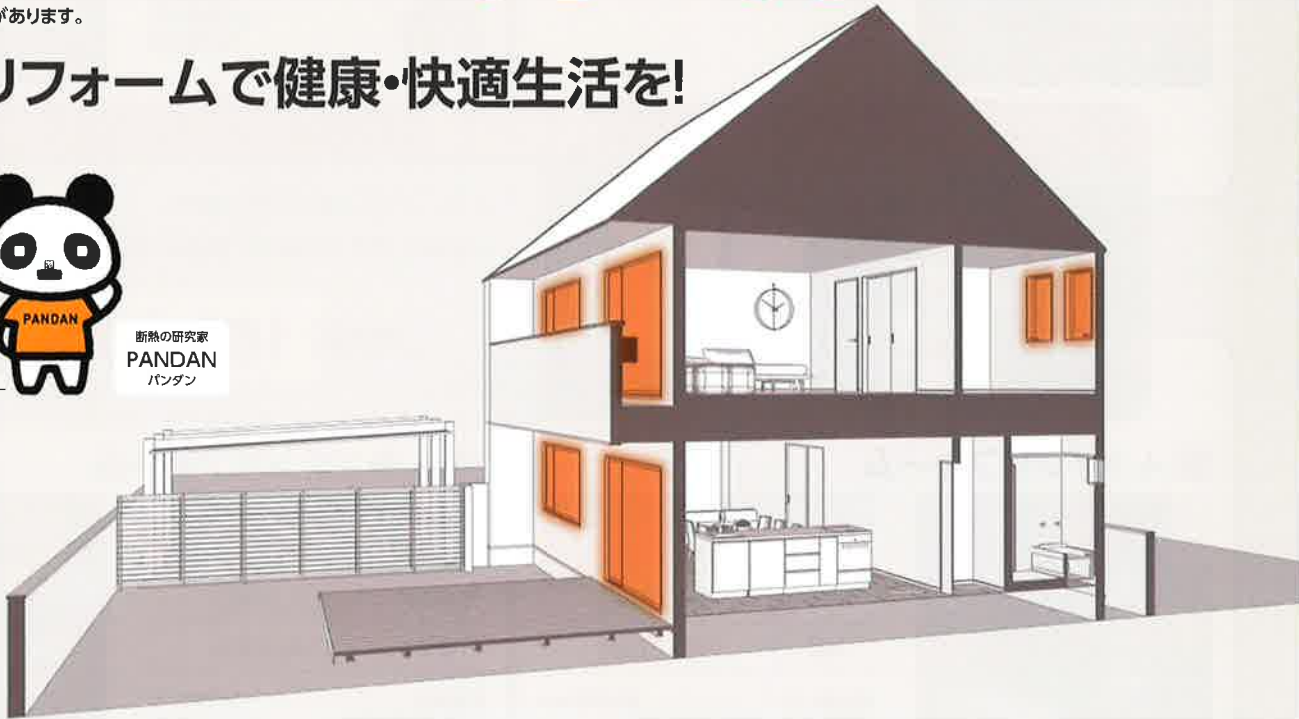

先進的窓リノベ事業 & こどもエコすまい支援事業

※令和4年11月8日および12月16日に公表された情報を元に作成しています。ご活用の際は必ず最新の情報をご確認ください。

補助金がもらえる対象期間は?

2022年11月8日から2023年12月31日まで

- 2023年12月31日までに対象工事に着手し工事完了した案件。契約を締結した施工業者が申請前に事業者登録を完了している必要があります。
- 各事業とも1申請あたりの合計補助額5万円以上から申請可能です。ただし先進的窓リノベ事業において補助申請が受理される場合は、こどもエコすまい支援事業は1申請あたりの合計補助額が2万円以上であれば申請可能とします。予算の執行状況に応じて期限前に終了する場合があります。

補助金対象となる主なリフォーム例 (制度の一部を抜粋)

窓をしっかり断熱&省エネも家事ラクも!
制度の併用ができる今がチャンスです!

先進的窓リノベ事業 (最大200万)

窓リフォーム (戸建・低層集合住宅用)

サイズ	ガラス交換	内窓設置	外窓交換 (カバー・はつり)
大	1.4㎡以上 26,000円	2.8㎡以上 69,000円	2.8㎡以上 102,000円
中	0.8㎡以上 17,000円	1.6㎡以上 47,000円	1.6㎡以上 76,000円
小/極小	0.8㎡未満 4,000円	1.6㎡未満 30,000円	1.6㎡未満 51,000円