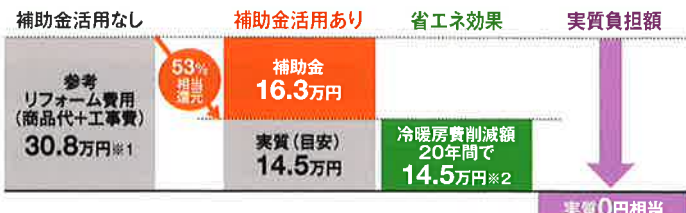

高断熱浴槽 27,000円/戸
節湯水栓 5,000円/台
浴室乾燥機 21,000円/戸
手すり設置 5,000円/戸

内窓設置

防音・断熱内窓「インプラス」LOW-E複層ガラス

Aグレード 〔大〕1箇所 + 〔中〕2箇所

【補助額】69,000円×1箇所 + 47,000円×2箇所

補助額 **163,000円**

窓 + トイレリフォーム

補助額	
窓 (内窓設置)	163,000円
トイレ	20,000円
合計	183,000円

節水型トイレ 20,000円/台
(掃除しやすい機能を有するもの)

窓 + キッチンリフォーム

補助額	
窓 (内窓設置)	163,000円
キッチン	51,000円
合計	214,000円

節湯水栓 5,000円/台
ビルトイン食器洗機 21,000円/戸
掃除しやすいレンジフード 11,000円/戸
ビルトイン自動調理
対応コンロ 14,000円/戸

外窓交換 (カバー工法)

外窓交換の場合、補助金額(内窓:163,000円)は**254,000円**になります。

補助金と省エネ効果で、窓リフォームは今が断然お得!!

補助金と
省エネ効果で
実質0円相当
(20年間
使用した場合)

冷暖房費の高騰が
避けられない時代に
補助金活用で費用を削減!!

※1 参考リフォーム費用は、インプラスLOW-E複層ガラス大1箇所と中2箇所を使用した場合の、リクシルマド本舗における見積平均価格にて算出。
※2 SIMheatによる試算で20年経過した場合の効果となります。【算出方法】リフォームを検討するお施主さまの住宅の窓がアルミサッシ+単板ガラス、玄関ドアが非断熱仕様だと想定し、居室の9窓に内窓が設置される場合の省エネルギー基準地域区分「6地域」を代表地域としたCO2排出削減効果をCO2削減貢献量として算定しています。住宅の間取りは「自立循環型住宅への設計ガイドライン」の標準住宅の温暖地モデル(2階建て木造住宅、延床面積120.08㎡、18窓)を想定しています。光熱費の単価、住宅の仕様、世帯人数、生活パターン等により、効果は異なります。
※最終的な補助金や参考価格を保証するものではありません。

○内窓「インプラス」の場合:設置内容:大1窓(2.8㎡以上)中2窓(1.6㎡~2.8㎡) / 補助金額試算:Aグレード(U値1.9)

●掲載商品画像はイメージです。●プランは一例となります。補助額等は地域や商品の仕様により変動する場合がございます。

お問い合わせはこちら

LIXIL アトリエ花みずき
リフォームショップ atelier hanamizuki

h produced by
hanamizuki 株式会社花みずき工房