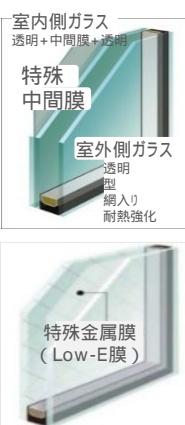

プライバシーを守りながら採風・採光ができます。

**電動**

	マド 参考商品価格	テラス
標準タイプ	¥95,000	¥101,400
採風タイプ	-	-
耐風タイプ	¥132,600	¥139,200

W1690 x H1170(mm) W1690 x H1830(mm)

**耐風タイプ**

台風や強風が多い地域に最適です。

**手動**

	マド 参考商品価格	テラス
標準タイプ	¥51,000	¥57,600
採風タイプ	-	-
耐風タイプ	¥84,000	¥90,600

# 防犯合わせガラスシリーズ

強風による飛来物からガラスの室内飛散を抑止

**防犯合わせ 複層ガラス (トリプルガラス)**

ガラスの間に透明な特殊中間膜を挟み込んだ複層(トリプル)ガラス

破壊試験状況 (ショットバック試験)  
防犯合わせガラスは割れても飛散しません

**防犯合わせ Low-E複層ガラス**

ガラスの間に特殊金属膜(Low-E膜)を挟み込んだ複層ガラス