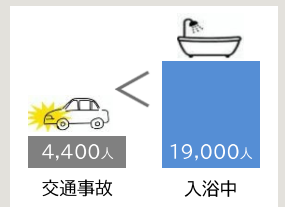

## 浴室 リデア

## 浴室と洗面室の窓を断熱リフォームして ヒートショックのリスク軽減

脱衣所となる洗面室と浴室の温度差は、急激な血圧変化をもたらしヒートショックのリスクを高めます。窓のリフォームで浴室と洗面室の断熱性を高めてカラダに優しい快適空間に。

浴室温の違いによる入浴時の血圧変動 ※1

※1 出所: 栃原裕 九州芸術工科大学(現:九州大学芸術工学研究所)

年間死者数の比較 ※2

※2 平成29年(2017年)1月25日消費者庁ニュースリリース「冬季に多発する高齢者の入浴中の事故にご注意ください」(警察庁「平成25年中の交通事故死者数について」)

## 内窓 インプラス

1窓あたりの取付けは  
約60分  
今ある窓に、内窓をプラスするだけ!

※現場の状況により施工時間が異なります。

※日射時間が長く外窓に複層ガラスを使用している場合、内窓にLow-E複層ガラスを使用すると、ガラスの熱割れ、枠や障子の変色・変形の恐れがあります。

今ある窓と内窓「インプラス」の間のできる**空気の間**が断熱材に!

温度シミュレーションで  
冷気の広がりの違いをお確かめください