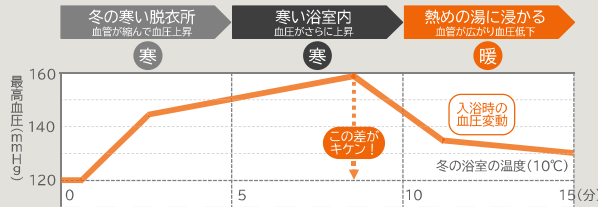

浴室と洗面室の窓を断熱リフォームして ヒートショックのリスク軽減

脱衣所となる洗面室と浴室の温度差は、急激な血圧変化をもたらしヒートショックのリスクを高めます。窓のリフォームで浴室と洗面室の断熱性を高めてカラダに優しい快適空間に。

浴室温の違いによる入浴時の血圧変動 ※1

※1 出所: 栃原裕 九州芸術工科大学(現:九州大学芸術工学研究所)