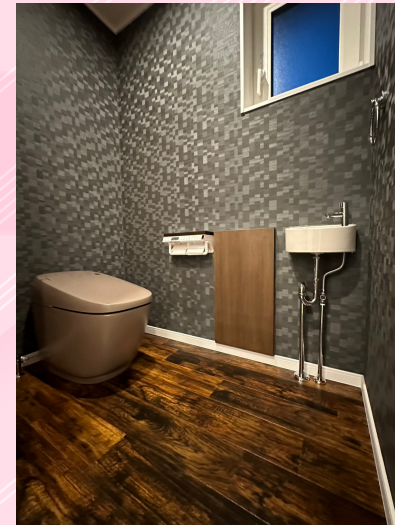

# LIXILメンバーズコンテスト2023 敢闘賞

お施主様は落ち着いた高級感ある浴室。シャワーを好きな位置で使えるアイデアをおすすめしました。

コンパクトでも使い勝手の良い洗面器の広いリフラ。2階の窓ふきや床掃除の際の使用も使いやすいです。

洗濯室は爽やかな印象になるようにクロスやクッションフロアのカラー。ご家族3人分のお洗濯が充分干せる空間です。

キッチンの収納量も考えながら、作業台兼家電置場として使用できる造作棚を設置。造作棚も安全性とデザインを考えています。

生活感のないトイレ空間。収納棚は壁に埋込すっきりとしたモダンな雰囲気をご提案。サティスのカラーも落ち着いたカラーです。

明るい雰囲気、ナチュラルで優しい感じがある玄関収納をおすすめ。インテリアとも馴染みやすく明るく清々しい玄関空間です。

広々とした空間に温かみを感じる家族が集うLDK。ご家族の笑顔が広がる場所です。

2階の雰囲気にも溶け込み、造作棚に収納もできて、作業台をすることで使い勝手が広がります。