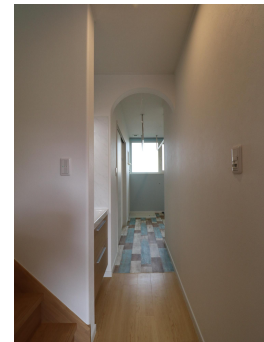

# LIXILメンバーズコンテスト2023 敢闘賞

お施主様は落ち着いた高級感ある浴室。シャワーを好きな位置で使えるアイデアをおすすめしました。

コンパクトでも使い勝手の良い洗面器の広いリフラ。2階の窓ふきや床掃除の際の使用も使いやすいです。

洗濯室は爽やかな印象になるようにクロスやクッションフロアのカラー。ご家族3人分のお洗濯が充分干せる空間です。

キッチンの収納量も考えながら、作業台兼家電置場として使用できる造作棚を設置。造作棚も安全性とデザインを考えています。

生活感のないトイレ空間。収納棚は壁に埋込すっきりとしたモダンな雰囲気をご提案。サティスのカラーも落ち着いたカラーです。

明るい雰囲気、ナチュラルで優しい感じがある玄関収納をおすすめ。インテリアとも馴染みやすく明るく清々しい玄関空間です。

広々とした空間に温かみを感じる家族が集うLDK。ご家族の笑顔が広がる場所です。

2階の雰囲気にも溶け込み、造作棚に収納もできて、作業台をすることで使い勝手が広がります。

壁や床は落ち着いたカラー、天井を見上げると青空が広がっているそんな空間に。ダウンライトで太陽をイメージ。

## ☑ ココがポイント

家事動線にこだわりがありましたので、玄関からファミリークローゼットから水廻りと家事の動線がうまく取れるように考慮しました。全員でくつろぐスペースに広さを確保しつつ、各個人のスペースも取れるように配慮しました。