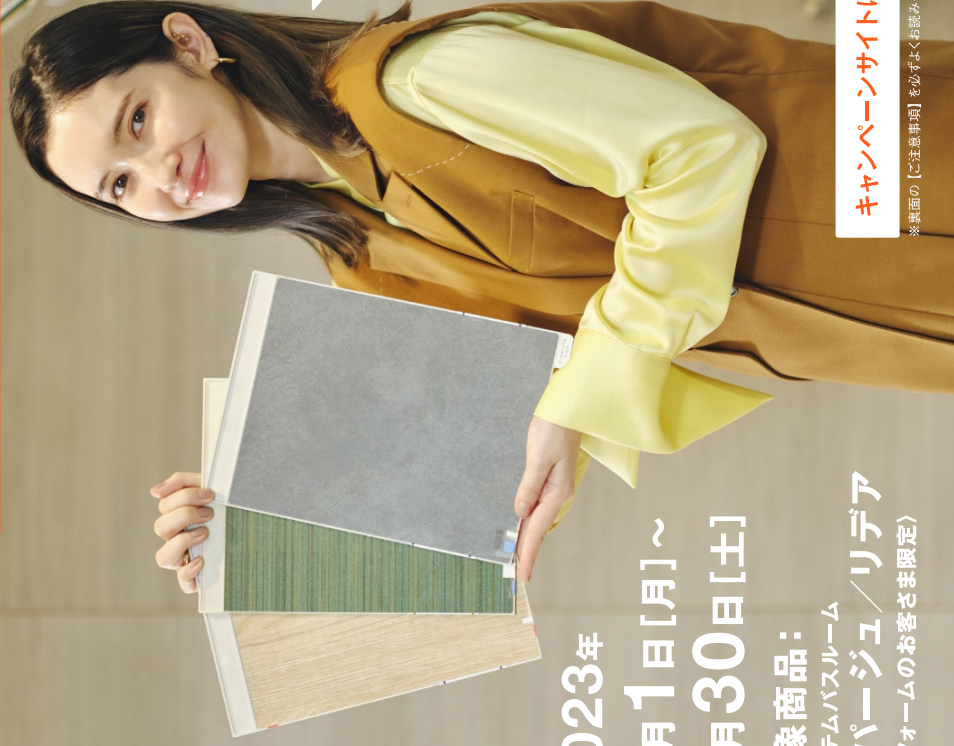

LIXIL 加盟店
リフォームセンター
市川紗椰
Saya Ichikawa

2023年
5月1日[月]~
9月30日[土]

対象商品:
システムバスルーム
スパージュ / リデア
(リフォームのお客さま限定)

キャンペーンサイトはこちら

※裏面の「ご注意事項」を必ずよくお読みください。