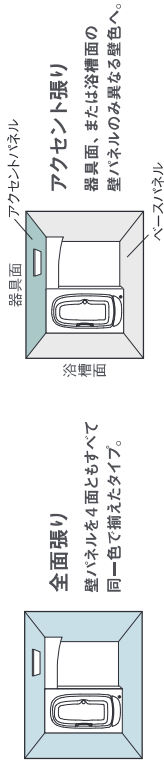

LIXIL 多彩な壁柄ラインアップ

通常、有料オプションとなる壁パネルの変更が、無料でアップグレードできます。

※キャンペーン対象外) グランクラスを含む壁パネルの相合せ。
※キャンペーン対象外) 壁パネルの変更により発生した照明廻りの費用。
※壁パネルの選択範囲は、各シリーズでの設定内に限ります。
※キャンペーンに関して、裏面の【注意事項】を必ずよくお読みください。

広がる空間コーディネート

LIXIL ではシンプルなものから个性的なものまでバリエーション豊富な壁柄をご用意しています。
お好みに合わせた浴室空間のスタイリングをお楽しみ頂くことで、自分らしいお風呂ライフを。