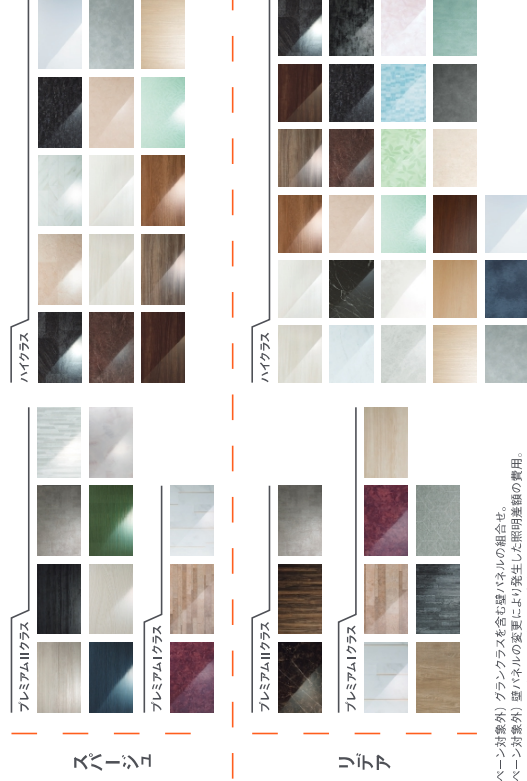

LIXIL 多彩な壁柄ラインアップ

通常、有料オプションとなる壁パネルの変更が、無料でアップグレードできます。

※キャンペーン対象外) グランクラスを含む壁パネルの相合せ。
※キャンペーン対象外) 壁パネルの変更により発生した照明廻りの費用。
※壁パネルの選択範囲は、各シリーズでの設定内に限ります。
※キャンペーンに関して、裏面の【注意事項】を必ずよくお読みください。

広がる空間コーディネート

LIXIL ではシンプルなものから个性的なものまでバリエーション豊富な壁柄をご用意しています。
お好みに合わせた浴室空間のスタイリングをお楽しみ頂くことで、自分らしいお風呂ライフを。