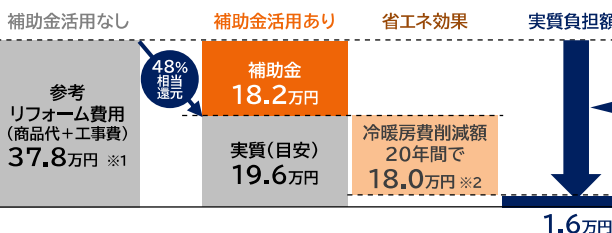

Sグレード
大 2カ所 中 1カ所

補助額
68,000円 × 2カ所
46,000円 × 1カ所

補助額合計

182,000円

省エネ効果額合計※2

約180,000円
(20年間使用した場合)

窓

リフォームは
今がチャンス

※1 参考リフォーム費用はインプラス(Low-E複層ガラス クリア・グリーン透明)大2カ所と中1カ所を使用した場合のリクシルマド本舗における見積平均価格にて算出 ※2 省エネ効果額の算出根拠は以下URLをご参照ください<<https://s.lixil.com/h-shouenekouka>> ■商品画像はイメージです。プランは一例となります。補助額等は地域や商品の使用により変動する場合がございます。■最終的な補助金や参考価格を保証するものではありません。

省エネ効果額の
算出根拠はコチラ

リクシルの窓リフォーム商品

窓リフォームで、もっといいコト

LIXILオンラインショールーム

今すぐ相談

予約不要!

商品について気になることや確認したいことをビデオ通話でスグに相談できるサービスです。

内窓「インプラス」