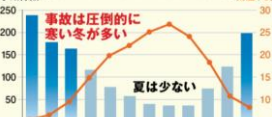

越谷のリフォーム店
といばここ！

LIXILリフォームショップシステムホーム

住まいの相談会

9/21(sun)

AM10:00~PM04:00

当日ご成約のお客様限定！

以下の商品を無料グレードアップいたします！

【会場】LIXIL越谷水まわりショールーム
越谷市神明町2-226

今ある窓につけるだけ♪断熱効果がUP！室温もキープ！エアコン効率が上がって省エネです！

冬は・・・
とってもあたたか！
結露を大幅に低減し、
カビ・ダニを防ぎます！

冷暖房費も低減！

年間16,670円
節約！

窓につけるだけで・・・
・断熱遮熱効果
・防音効果
・目隠し効果
・結露軽減
こんなに効果が！

施工時間は
1窓あたり「約1時間」!!

イベント当日、3本以上のお買い上げで
シングルガラスの価格でお付けします♪

【インプラス価格例】

一般複層ガラス入り完成品 W1700×H2000
3枚で通常 ¥300,000 (工事費込) のところ・・・

シングルガラス完成品 W1700×H2000
3枚 ¥215,000 (工事費込) の価格で行ないます！

約30%引

※インプラスはご自宅窓の採寸によって価格が変わります。
上記価格はあくまでも参考価格です。

バスルームを素早く暖め、エコに乾燥させます！換気乾燥暖房機 (100V)

バスルーム『SPAGE (スパージュ)』か『Arise (アライズ)』ご採用の場合、換気扇の価格でお付けします。

SPAGE

Arise

お風呂を愛する国の、バスルーム。

洗面室暖房機と合わせて、
冬のヒートショック対策を。

「ヒートショック」とは、急激な温度変化による血圧の急変動などが
身に及ぼす影響をいいます。主に入浴時に起こることが
多く、脳卒中や心筋梗塞を引き起こす可能性もあります。特に
冬期には事故件数が多くなるため、家の中の温度差をできる
だけ小さくすることが大切です。

【浴室内死亡事故と気温の関係】

ヒートショック対策になるこちらの商品。
お風呂場で洗濯物を干せます。

換気乾燥暖房機 (100V)
約10万円相当の商品です！

LIXILの玄関はとにかく凄い！オシャレで多機能

たった1日で住まいの顔がステキに変身。玄関のお悩みもスッキリ解決。

Rechent

・玄関が寒い
・通気性が悪くて臭いがこもる
こういったお悩みを解決！

彩風 彩光
断熱 防犯

イベント当日、玄関ドア『リシェント』ご採用で
CAZAS+にグレードアップ♪

駅の改札はカードやケータイで
ピッと通れる。
そんならくらかなスタイルを
わが家にも・・・

カードやケータイでピッとカギを開ける

CAZAS+

5万円相当！

LIXIL最高峰のキッチンで暮らしませんか？

料理を愛する人の為だけに生み出された、至高のシステムキッチン『リシェル』

RICHELLE

セラミックトップ よごれんフード
らくパットと収納 ひろびろシャワー

当日ご採用の場合、タッチレス水栓を
お付けします！

手や物をかざすだけで水がでて、
調理も洗い物もスピードアップ。
センサーが物や手の位置と動きを正確に捉え、
自動で吐水・止水。調理中のムダな動きを減らし、
調理の効率を高めます。
触すと水が止まるので、余分な水を出してしまう
心配もありません。

約10万円相当

ハンズフリー水栓 B8タイプ
【品番】S F-NB482SXUG5