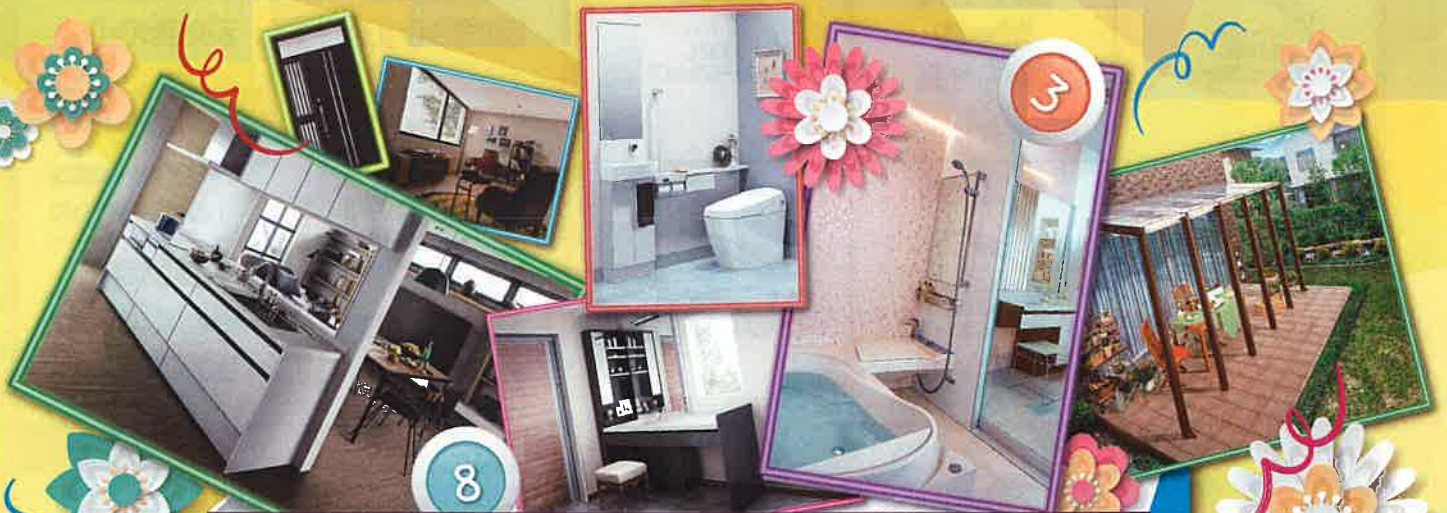

ご契約
※ご採用3商品以上が対象

お申込み

お店のスタッフと楽しみながら商品選びをしてみませんか?

1商品につき1枚の BINGO シールを進呈!
さらに・・・リフォームをお考えのお客様をご紹介頂くと、
ご紹介シールを1枚進呈いたします。

BINGO シールを集めて旅行券を GET しよう!

※上記の商品画像は商品の一部となります。

GOLD
シール
対象商品

システムバスルーム スパージュ
システムキッチン リシェル SI / PLAT
システムキッチン ウェルライフ
システムバスルーム アライズ K・M タイプ
洗面化粧台 ルミシス
トイレ サティス G タイプ
玄関ドア リシェント (勝手口を除く)
ガーデンルーム 陽面物語
ガーデンルーム ココマ
ガーデンルーム ジーマ
スマート宅配ボックス