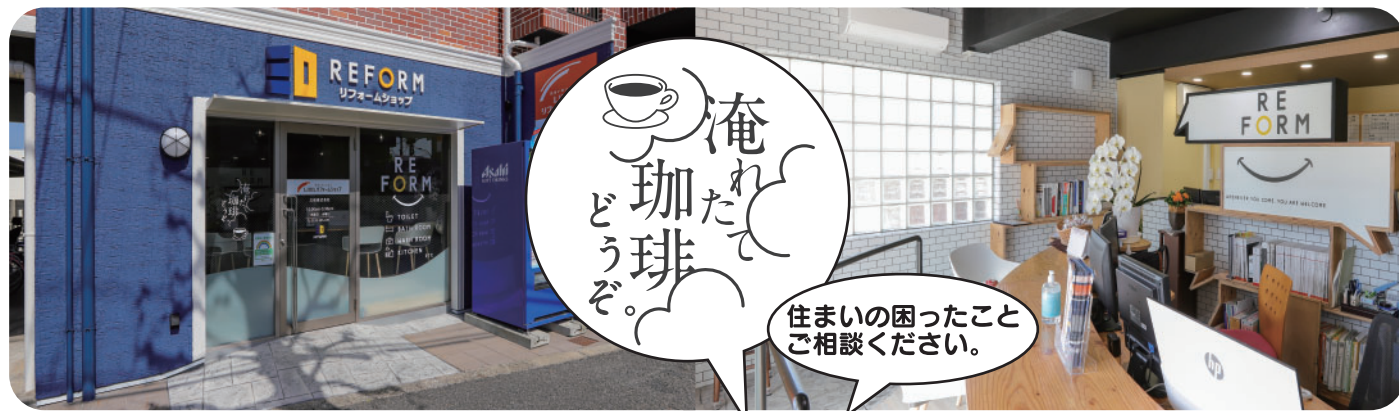

屋外で気軽に
シャワーが使える

78,000円〜
(工事費別途)

2021年4月3日にNEWオープンしました。

住まいのことなら
LIXILリフォームショップ三和

リフォーム&メンテナンス ミツワ 株式会社
MITSUWA (三和住建グループ)

OPEN: 10:00~17:30 定休日: 水曜日

リクシルリフォームショップ三和

町田市忠生 3-7-21 (三和住建入口横)