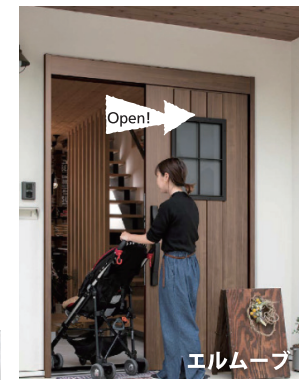

おうちと仕事の新しいカタチ

収納スペースをワークスペースに。

お庭でリラックスワークスペース!

キレイ・タッチレスで安心

玄関ですぐ手洗い。

触らないから清潔でキレイ。

ラク家事

宅配をスムーズに受け渡し。

買い物回数を減らす収納。

おうち時間を幸せにする キーワード

- タッチレスワークスペース
- 防音・断熱
- おうち時間を楽しむ
- 防犯・災害対策
- ラク家事

防災・防犯で安心・安全・快適

内窓で防音省エネ対策。

昼も夜も効率よく換気

強風対策と防犯・防音効果もアップ!

台風時に強さを発揮。