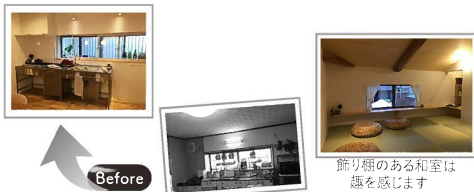

リフォームで、家族が繋がるうれしい暮らし。

New Life
リフォーム **1**
Change your life!

家族の成長に合わせて順応していく間取りへリフォーム
カフェのようなカウンターでおうち時間を満喫

無垢材が活きるリビングは大人の雰囲気がありますが、くつろげる空間に仕上がりました。家族と一緒に過ごす、家での時間を楽しんでいます。キッチンカウンターは勾配天井で、とても開放的です！
カッコいいトイレになりました！

お気に入りポイント

家族みんなが集まるリビングの一角に、可愛がっているペットのためのスペースも作りました。みんなが気兼ねなく、思い思いの時間を過ごすことができ、満足しています！

New Life
リフォーム **2**
Change your life!

築34年の木造住宅を全面リフォーム
親子3世代が住もう家

お気に入りポイント

3世代が快適に過ごすための断熱リフォームと、なじみのある空間を残しつつ、生活しやすい環境を作り上げました。こだわりの家具や照明もプラスして、心にも身体にもあたたかいリフォームとなりました。

タンクレストイレでスペースが広々と使えるし、掃除も手間がかからなくて簡単です。臭いが気にならなくなったのもうれしい！

あなたの“本当にしたい暮らし”発見！

ライフスタイルコンパス

アンケートを元に、お客様の潜在的な暮らしのニーズを見つけ「理想の住まい」を明らかに。あなたの“本当にしたい暮らし”と一緒に発見しませんか？

LIXILリフォームショップとは？

LIXILリフォームショップが
お約束する**3つのポイント**