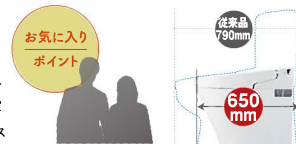

New Life
リフォーム **3**
Change your life!

毎日をもっと便利に！快適に！

洗面 カンタンお手入れで便利！

トイレ ニオイやお掃除の手間も解決！

お風呂 明るく清潔感あふれるお風呂に！

オススメ機能

家族みんなが使う洗面台には、小さなお子様でもしっかり安定する引き出し式の踏み台がオススメ。もちろん、大人も高い場所にも楽に手が届くので便利です。

お気に入りポイント