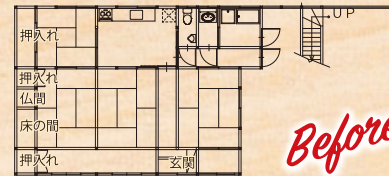

ベルハウジングの **リノベーション**

BELL HOUSING × LIXIL 住まいのこだわり リフォームショップ **新築二世**

完成見学会

8/1 土 ~ 2 日

[住所] 南九州市知覧町塩屋 18666

[開催時間] 10:00 ▶ 17:00

完成見学会場 | 南九州市知覧町塩屋 18666

小上がり畳スペースと繋がる広々リビング

ぜひ完成したお家をご覧ください

おばあさまが住んでいた築20年の平屋のお家をお孫様家族が譲り受けました。想いで詰まったお家をライフスタイルに合わせ、白を基調とした明るくて広いキッチン・リビングのお家へリノベーション。オリジナルの造作キッチン「コの字キッチン」もぜひ見ていただきたいです。

＼ 私たちのご案内いたします ＼

五感の森霧島山荘

GOOD DESIGN

LIXILメンバーズコンテスト
リフォーム部門 **大賞受賞**

コロナウイルス対策

混雑を避けるため2組以上のご来場際は、会場外でお待ちいただく場合がございます。事前のご来場予約がおすすめです。

1. 会場内にアルコール消毒を設置
   - 店舗や見学会会場の定期的な換気
   - スタッフのマスク着用、ドアノブや手すりの消毒
2. ご来店の際は手指消毒にご協力ください。また体調がすぐれない方の入店はお断りさせていただきます。

お問い合わせ、ご相談はこちらまで

0120-215-666

ベルハウジングのリノベーション <http://reform.bell-h.jp/>

株式会社 **ベルハウジング**

〒890-0073 鹿児島市宇宿1丁目25-8 ■営業時間/9:00~18:00 ■定休日/毎週水曜日
宅地建物取引業者許可鹿児島県知事(特)第3117号/一般建築士事務所鹿児島県知事登録 第1-27-137号/
特定建設業許可鹿児島県知事許可(特-24)第10768号