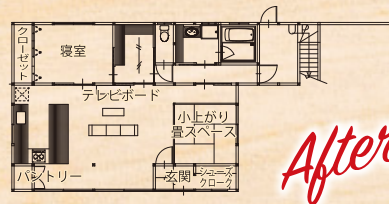

ベルハウジングの **リノベーション**

BELL HOUSING × LIXIL 住まいのこだわり リフォームショップ **新築二世**

完成見学会

8/1 土 ~ 2 日

[住所] 南九州市知覧町塩屋 18666

[開催時間] 10:00 ▶ 17:00

完成見学会場 | 南九州市知覧町塩屋 18666

小上がり畳スペースと繋がる広々リビング

ぜひ完成したお家をご覧ください

おばあさまが住んでいた築20年の平屋のお家をお孫様家族が譲り受けました。想いで詰まったお家をライフスタイルに合わせ、白を基調とした明るくて広いキッチン・リビングのお家へリノベーション。オリジナルの造作キッチン「コの字キッチン」もぜひ見ていただきたいです。

＼ 私たちのご案内いたします ＼

五感の森霧島山荘

GOOD DESIGN

LIXILメンバーズコンテスト
リフォーム部門 **大賞受賞**

コロナウイルス対策

混雑を避けるため2組以上のご来場際は、会場外でお待ちいただく場合がございます。事前のご来場予約がおすすめです。

1. 会場内にアルコール消毒を設置
   - 店舗や見学会会場の定期的な換気
   - スタッフのマスク着用、ドアノブや手すりの消毒
2. ご来店の際は手指消毒にご協力ください。また体調がすぐれない方の入店はお断りさせていただきます。

お問い合わせ、ご相談はこちらまで

0120-215-666

ベルハウジングのリノベーション <http://reform.bell-h.jp/>

株式会社 **ベルハウジング**

〒890-0073 鹿児島市宇宿1丁目25-8 ■営業時間/9:00~18:00 ■定休日/毎週水曜日
宅地建物取引業者許可鹿児島県知事(特)第3117号/一般建築士事務所鹿児島県知事登録 第1-27-137号/
特定建設業許可鹿児島県知事許可(特-24)第10768号