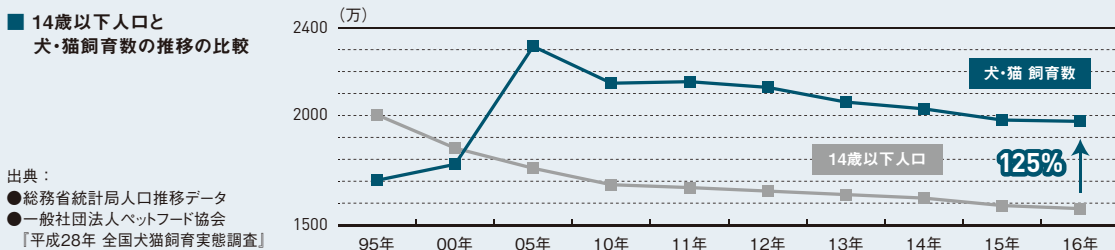

約2.7型

画面サイズ(縦×横):
約54×40.5 mm

ワイヤレスモニター子機
VL-WD616

- スマートフォン連携
- 高画質デジタル映像
- 広角レンズ
- 録画機能
- タッチパネル
- ワイヤレスカメラ接続
- 解錠・施錠
- アルミヘアライン仕上げ

ネット通販などの EC(電子取引)市場

(単位:億円)

出典:
経済産業省

再配達の実態

出典:
国土交通省情報をもとに
パナソニックで算出

ペットの「家族化」が進む現代社会、ペットは家族の一員。 だから、留守中も常に見守ってほしい。

屋内スイングカメラ

KX-HC600-W

オープン価格*

〔基本システムセット〕

- カメラ単品(1台)

外形寸法(高さ×幅×奥行)
約115×77×77mm
(突起部除く)

- 動作検知
- 録画機能
- 温度センサー
- 首振り機能
- 音センサー
- 子守歌機能
- 会話機能
- 呼びかけ音機能

日本は
子どもの数よりも、
ペットの数の方が
多い

14歳以下人口と 犬・猫飼育数の推移の比較

出典:
●総務省統計局人口推移データ
●一般社団法人ペットフード協会
〔平成28年 全国犬猫飼育実態調査〕

*オープン価格商品の価格は販売店にお問い合わせください。

※:モニター親機をルーター経由でインターネットに接続できる環境および、スマートフォンへの専用アプリケーション「ドアホンコネクト」のインストールが必要です。スマートフォンを連携させるには、インターネットに接続したルーター(別売品:グローバルIPアドレス[IPv4]が付与されているインターネットとUPnPに対応したもの)にモニター親機を接続する必要があります。ご自宅で使用の場合でもインターネット環境が必要です。ご契約の回線がxDSLなどでインターネット上り回線速度が低いような場合は、宅外接続で画像などが正常に表示できない場合があります。スマートフォン1台あたりインターネット上り帯域で1Mbps以上。(4台の場合は4Mbps以上を推奨)