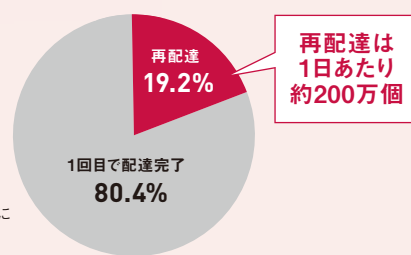

約2.7型

画面サイズ(縦×横):
約54×40.5 mm

ワイヤレスモニター子機
VL-WD616

- スマートフォン連携
- 高画質デジタル映像
- 広角レンズ
- 録画機能
- タッチパネル
- ワイヤレスカメラ接続
- 解錠・施錠
- アルミヘアライン仕上げ

ネット通販などの EC(電子取引)市場

(単位:億円)

出典:
経済産業省

再配達の実態

出典:
国土交通省情報をもとに
パナソニックで算出

ペットの「家族化」が進む現代社会、ペットは家族の一員。 だから、留守中も常に見守ってほしい。

屋内スイングカメラ

KX-HC600-W

オープン価格*

〔基本システムセット〕

- カメラ単品(1台)

外形寸法(高さ×幅×奥行)
約115×77×77mm
(突起部除く)