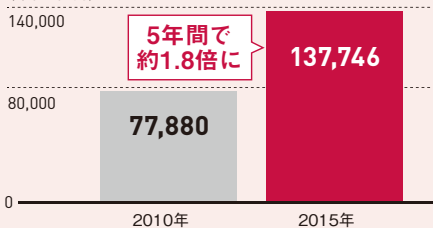

ワイヤレスモニター付
テレビドアホン3-7タイプ

オープン価格*

〔基本システムセット(各1台)〕

- カメラ玄関子機
- モニター親機
- ワイヤレスモニター子機

カメラ玄関子機
VL-VH556L-S

約7型ワイド

画面サイズ(縦×横):
約86×154 mm

モニター親機

約2.7型

画面サイズ(縦×横):
約54×40.5 mm

ワイヤレスモニター子機
VL-WD616

- スマートフォン連携
- 高画質デジタル映像
- 広角レンズ
- 録画機能
- タッチパネル
- ワイヤレスカメラ接続
- 解錠・施錠
- アルミヘアライン仕上げ

ネット通販などの EC(電子取引)市場

(単位:億円)

出典:
経済産業省

再配達の実態

出典:
国土交通省情報をもとに
パナソニックで算出

ペットの「家族化」が進む現代社会、ペットは家族の一員。 だから、留守中も常に見守ってほしい。

屋内スイングカメラ

KX-HC600-W

オープン価格*

〔基本システムセット〕

- カメラ単品(1台)

外形寸法(高さ×幅×奥行)
約115×77×77mm
(突起部除く)