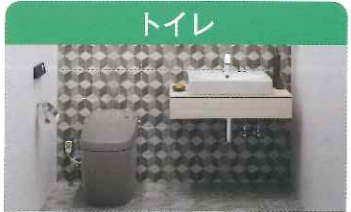

キッチン
リシェル/アレスタ

浴室
スパージュ/アライズ/リノピオ

洗面化粧台
ルミス/エルシイ

トイレ
サティス/プレアス/リフォレ

玄関ドア
リシェント

エクステリア
暖蘭物語/ジーマ/ココマ/フィリア

対象商品を
1点ご成約で

単品
ご成約コース