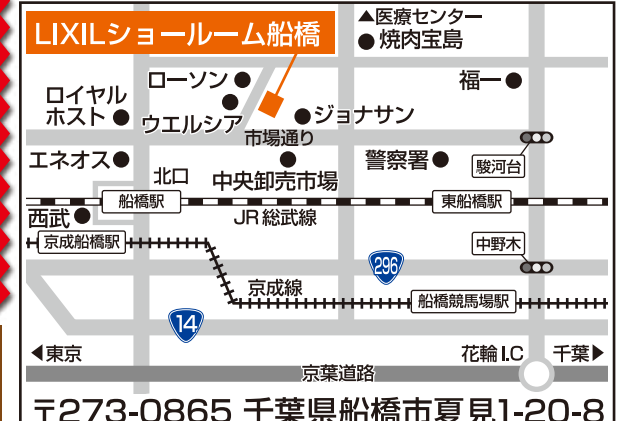

お楽しみ特典1 **ご来場W特典**
お楽しみ特典2
アンケートにご記入いただいた方
ハウスパーモンドカレー + 野菜(人参・玉ねぎ・じゃがいも) プレゼント!
1家族様1回限り

お楽しみ特典3 **お見積り特典**
当日お見積りをご依頼いただいた方
お米2キロ プレゼント!
見積り金額が20万円以上のお客様

お楽しみ特典4 **ご成約特典**
ご成約された方
カタログギフト プレゼント!
2日間のイベントにご来場頂き、6月中ご成約の方限定!

お楽しみ特典5 **お子さま特典**
ご来場のお子さまに
お菓子 プレゼント!
1家族様1回限り

お楽しみ特典6 **ご相談コーナー開設!**

無料診断 屋根・外壁	中古住宅 リフォーム相談会	相談会 リフォームローン	相談会 耐震リフォーム

保存版 どの会社にも頼んでもすぐに対応してくれない **小さな仕事から一生懸命します**

お風呂修理サービス 浴室手すり取付 24,000円 シャワー水栓交換 39,000円 ガス給湯器交換(20号オート) 105,000円	キッチン修理サービス 浴室換気扇交換 24,500円 浴室折戸交換 68,500円 換気乾燥暖房取付工事 120,000円	トイレ修理サービス 台所の手元灯交換 24,500円 台所換気扇交換 39,000円 ガスコンロ交換(ガス引込) 94,000円	窓・お部屋の内装サービス 吊戸棚交換 34,000円 食器洗い乾燥機取付 130,000円 トイレ手すり取付 22,000円 トイレ内装(キッチン・トイレ) 39,000円 トイレ手洗器交換 41,500円	トイレ換気扇交換 24,500円 トイレ収納棚取付 37,500円 シャワートイレ交換 42,000円 網戸張り替え 2,600円 障子張り替え(普通紙) 2,600円 襖張り替え(新着の子が) 3,500円 畳表替え(前本工) 5,500円 内窓取付 35,000円

ウッディホーム **WOODY HOME**
〒273-0002 千葉県船橋市東船橋3-42-5

ご来店かお電話下さい
ご相談 お見積り プランニング すべて **無料** です
HPIはコチラから
通話料無料 **0120-FreeDial**

0120-70-4037

施工に自信があるから保証以外の安心
耐震・塗装工事には5年の瑕疵保険付き!
保証とはレベルの異なる安心感。お客様を守る姿勢。第三者の検査。基準に基づいた安全な施工。
国に認められた安心なリフォーム会社
HORP
住宅リフォーム事業者団体 国土交通大臣登録
当社は国土交通大臣登録団体の会員です。国が認めた「HORP」に加盟しているから安心! 国土交通大臣認定
LSC 提案ツール 全国1位 (2年連続)
デザインコンテスト 入賞
様々なデザインコンテストにおいて **6年連続入賞** 女性プランナー多数在籍!