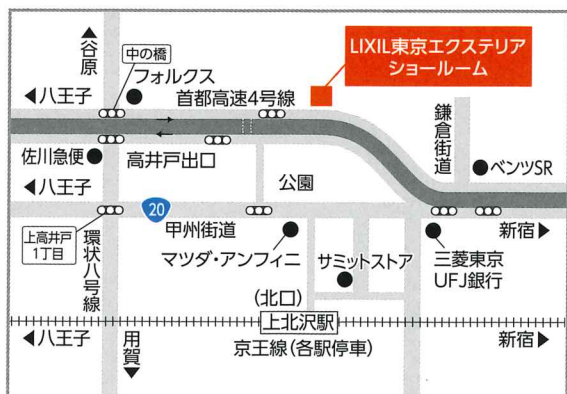

### ご予約方法

ご予約ページにて、①商材分類は「エクステリア」、②エリアは「全国エリア」をご選択頂きますとオンラインショールームの受付可能日時が表示されます。  
日時選択の後、予約者情報をご入力頂き、最後の【自由記入欄】に「ガーデンリフォームフェア オンライン相談会 特別招待」とご入力ください。

リクシル

LIXIL 東京エクステリアショールーム

【住所】〒168-0073 東京都杉並区下高井戸5丁目4-41

【電話番号】0570-783-291 (ナビダイヤル)

※フェア期間内にショールームでの対面接客も上記特典の対象として承ります。  
左記の電話番号からご予約いただきその際に「ガーデンリフォームフェア  
オンライン相談会 特別招待」とお伝えください。

【公共交通機関】京王線上北沢駅北口より徒歩5分

LIXILリフォームショップ  
ウッディホーム 市原店  
株式会社ウッディホーム

〒290-0023 千葉県市原市惣社 2-10-9