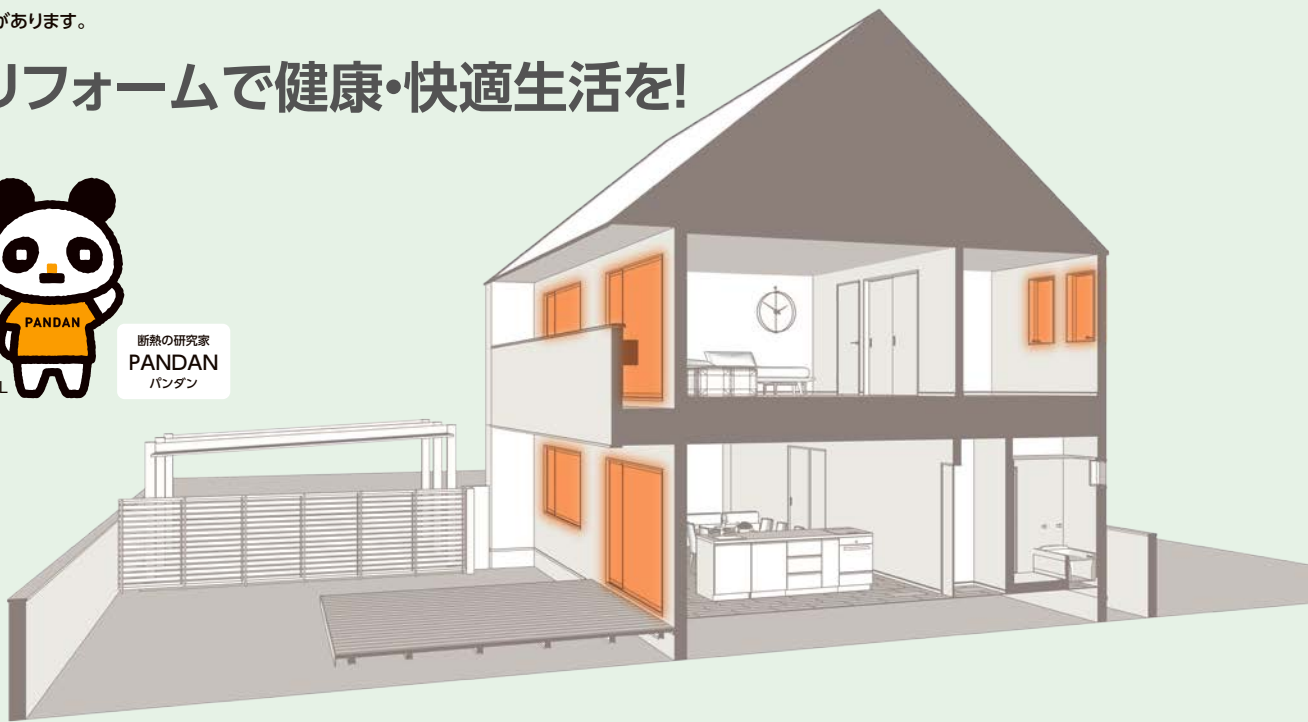

最大50%相当還元

今なら補助金で 最大200万円お得!

※制度の適用には条件があります。

窓断熱リフォームで健康・快適生活を!

今なら
補助金で
お得ダン

©LIXIL

断熱の研究者
PANDAN
パンダン

こどもエコすまい支援事業 & 先進的窓リノベ事業

※令和4年11月8日および12月16日に公表された情報を元に作成しています。ご活用の際は必ず最新の情報をご確認ください。

補助金がもらえる対象期間は?

2022年11月8日から2023年12月31日まで

- ●2023年12月31日までに対象工事に着手し工事完了した案件。契約を締結した施工業者が申請前に事業者登録を完了している必要があります。
- ●各事業とも1申請あたりの合計補助額5万円以上から申請可能です。ただし先進的窓リノベ事業において補助申請が受理される場合は、こどもエコすまい支援事業は1申請あたりの合計補助額が2万円以上であれば申請可能とします。予算の執行状況に応じて期限前に終了する場合があります。

補助金対象となる主なリフォーム例 (制度の一部を抜粋)

省エネも家事ラクも! 制度の併用ができる今がチャンスです!

こどもエコすまい支援事業 (最大30万)

必須 省エネ改修 下記①~③のいずれか(注)

① 開口部の断熱改修		② 外壁、屋根・天井または床の断熱改修		
サイズ	ドア交換	分類	外壁	屋根・天井
大	ドア:1.8㎡以上 引戸:3.0㎡以上 34,000円	省エネ基準	112,000円 (56,000円)	40,000円 (20,000円)
小	ドア:1.8㎡未満 引戸:3.0㎡未満 30,000円	ZEHレベル	151,000円 (75,000円)	54,000円 (27,000円)
				床
				69,000円 (34,000円)
				92,000円 (46,000円)

※補助額の例は省エネ基準レベル。 ※カッコ内は部分断熱の場合の補助額。1戸あたりの補助額。1箇所あたりの補助額。

③ エコ住宅設備の設置

高断熱浴槽	節水型トイレ 掃除しやすい機能 を有するもの	節湯水栓
27,000円/戸	20,000円/台	5,000円/台

任意 子育て対応改修

- ビルトイン食器洗機 **21,000円/戸**
- 掃除しやすいレンジフード **11,000円/戸**
- ビルトイン自動調理対応コンロ **14,000円/戸**
- 浴室乾燥機 **21,000円/戸**
- キッチンセットの交換を伴う対面化改修※ **89,000円/戸**

※本項目で補助金が交付される場合、「掃除しやすいレンジフード」及び「ビルトイン自動調理対応コンロ」について補助を受けることはできません。

先進的窓リノベ事業 (最大200万)

窓リフォーム (戸建・低層集合住宅用)

サイズ	ガラス交換	内窓設置	外窓交換 (カバーはつり)
大	1.4㎡以上 26,000円	2.8㎡以上 69,000円	2.8㎡以上 102,000円
中	0.8㎡以上 17,000円	1.6㎡以上 47,000円	1.6㎡以上 76,000円
小/極小	0.8㎡未満 4,000円	1.6㎡未満 30,000円	1.6㎡未満 51,000円

※補助額の例はAグレード(熱貫流率Uw1.9以下)

最大50%相当還元!

注) 例外として、先進的窓リノベ事業または高効率給湯器導入促進による家庭部門のエネルギー推進事業費補助金において併せて1補助申請が行われている場合は、①~③のいずれかに該当する工事を含んでいるものとします。

リフォーム:水まわりから提案版

補助金獲得プラン例をチェック! 裏面へ