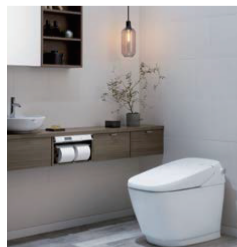

ドア交換 34,000円/因1箇所
(省エネ基準レベル)

補助額	
窓(内窓設置)	163,000円
玄関	34,000円
合計	197,000円

窓+浴室リフォーム

高断熱浴槽 27,000円/戸
節湯水栓 5,000円/台
浴室乾燥機 21,000円/戸
手すり設置 5,000円/戸

補助額	
窓(内窓設置)	163,000円
浴室	58,000円
合計	221,000円

窓+トイレリフォーム

節水型トイレ 20,000円/台
(掃除しやすい機能を有するもの)