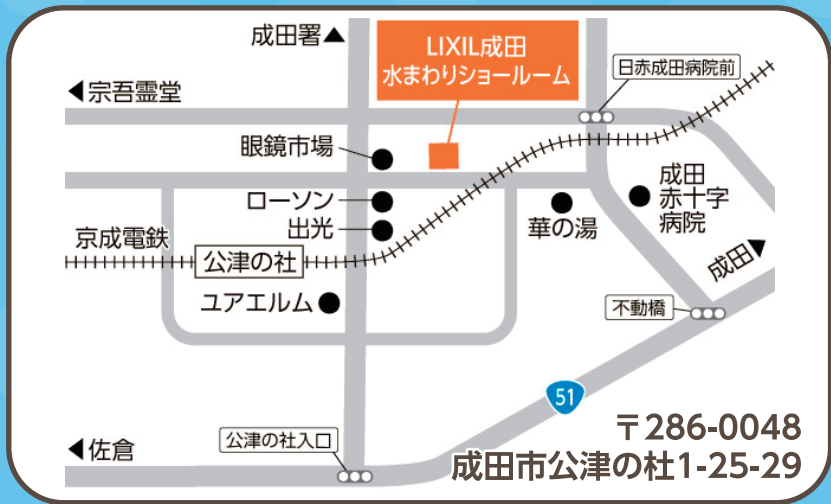

春の リフォーム 相談会

そうだ!
リフォーム
しよう

ご予約優先

3月26日(日)

4月23日(日)

開催時間は両日共に10:00~16:00

会場 LIXIL成田 水まわりショールーム

特典を多数ご用意させていただきます