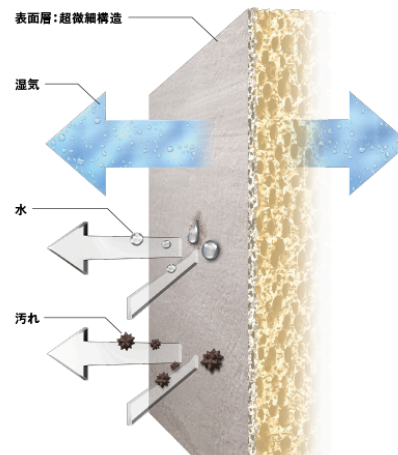

光るどろだんごづくり
作り方参考動画 10分程度

エコカラットとは！？

湿気は通すが、
水や汚れはほぼ
通さない

自然と心地いい湿度に調湿、
気になるにおいをすっきり
脱臭、住まいの有害物質を
低減、さらにお手入れも簡単

エコカラットの特徴
動画 2分程度

窓からキッチン・バスルーム、住まいから暮らしを守るお手伝いを

山田 大島 代表取締役 泉 加藤 泉ゆ

住まいのことなら
LIXILリフォームショップ