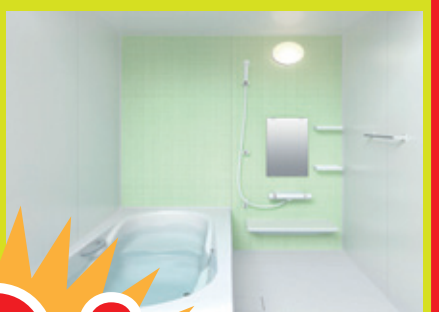

ユニットバス

Arise

お手頃な
スタンダードプラン!!

LIXIL
アライズ Eタイプ

既存窓利用

定価
¥677,000
(税別)を

標準
工事費
込で

70.2万円 (税別)

※既存解体から
組立工事まで
すべて含んでいます。

お客様の「笑顔」と「良かった」、これが嬉しいんです。