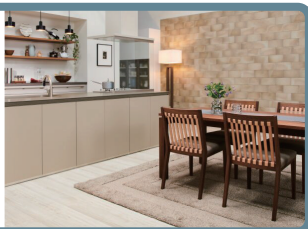

LDK空間

すっきりラクラク収納と家事
負担を軽減する機能が満載!
在宅ライフ&ワークを心地よく

ガーデン&窓辺空間

仕事に集中する「ONの時間」
も、家族とくつろいで過ごす
「OFFの時間」も心地よくする
リフォームをご提案

玄関まわり空間

家にいる時も、いない時も家族
の安心・安全を守る。防犯機能
をアップして毎日をもっと安心
&ラクラクに

トイレ空間

キレイをキープする清掃性は
もちろん、広く快適な空間にす
ること、他のお部屋のように
居心地の良い空間へ