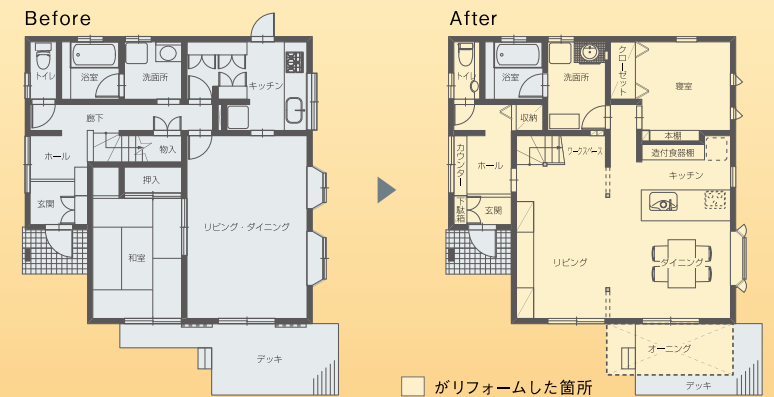

住まいまるごと、新築同様。 全面リフォーム 新築二世

木目と白壁の風合いが優しい、
素材感が心地よい住まい。

Before

一面に敷いた無垢の床に珪藻土の壁。自然素材が引き立つ、開放的でオープンな間取りへとリフォーム。それぞれが微妙に異なる色合いを持つ木肌、やわらかな白壁と真っ白なキッチンがよく映えます。大きな窓からやさしい光が降り注ぐ温かくナチュラルな空間に、家族の笑顔もはじけます。

子供と一緒に料理ができる広めのキッチン。

明るく開放感のある空間に。

Data

工事面積：98.53㎡
築年数：約12年
家族構成：4名(ご夫妻、お子様)
工期：約90日
費用：約800万円

がリフォームした箇所

ショールームご来場のみなさまに 感謝の気持ちプレゼント

●おしゃれなカフェのペアバイキング券

このチラシやホームページをご覧になって、リクシルショールーム南港にご来場・ご相談をいただいたみなさまに、ショールーム1Fのカフェレストラン「アルカーデ」のお食事にご招待させていただきます。※レストランへの来店時間は、11時～13時30分までとなっております。