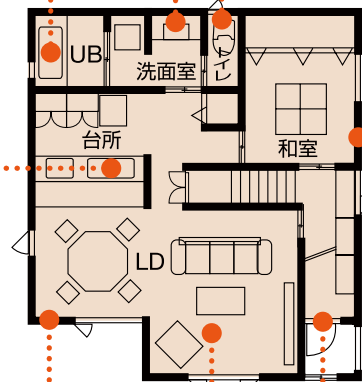

耐震補強 **ハードロックII**

耐震

オリジナルの補強金物「ハードロックII」は、国土交通大臣認定「壁倍率4.2」の強度を実現。耐震診断に基づき補強箇所を割り出し補強します。