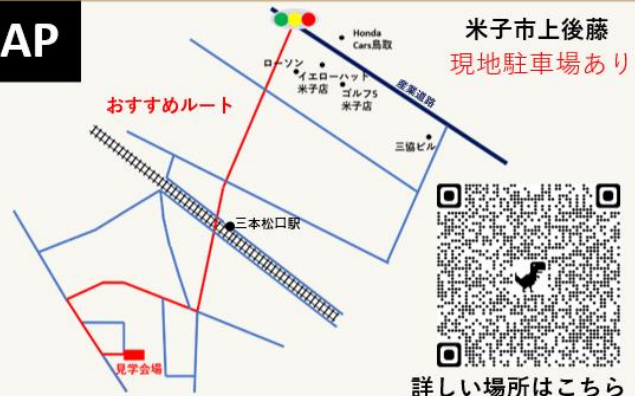

★ ナチュラル空間にシックをプラス!

03

開放感のあるLDK

★ リビング内階段・吹き抜け

MAP

米子市上後藤
現地駐車場あり

詳しい場所はこちら!

くらしまず
clasimazu
くらしのまん中に、アイがある。