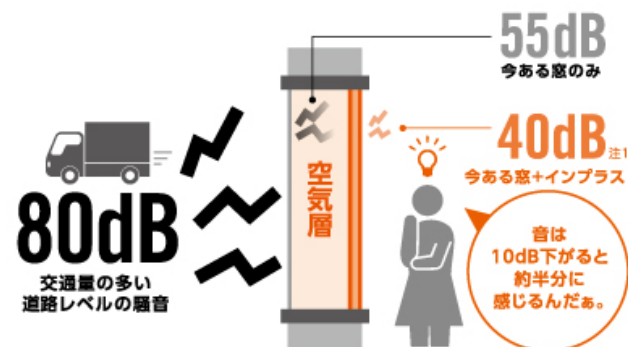

『20秒』で実感！

LIXIL

インプラス&ガラス 効果実験動画

後付け窓リフォーム 〈内窓 インプラス〉

戸建てだけでなく
マンションにも設置可能！

断熱効果

既存の窓とインプラスの間にうまれた
“空気層”が断熱材に！

新たな空気層が室内の暖かい空気の熱の流出を
軽減。また、外気温の影響も受けにくいため快
適な室内環境を実現します。

21秒動画でインプラスあり/なしの
温度差を確認できます！

遮音効果

“空気層”は防音壁にも。
気になる音を半減！

空気層は防音壁としての役割も持っています。
人間の耳は音の大きさが10dB下がると音が
半減したように感じると言われています。

※音の種類、建物の構造、お住まいの諸条件により得られる効果が異なります。

23秒動画でインプラスを閉めた時の
音の変化を体感できます！

【ピアノの演奏音編】 【ワンちゃんの鳴き声編】