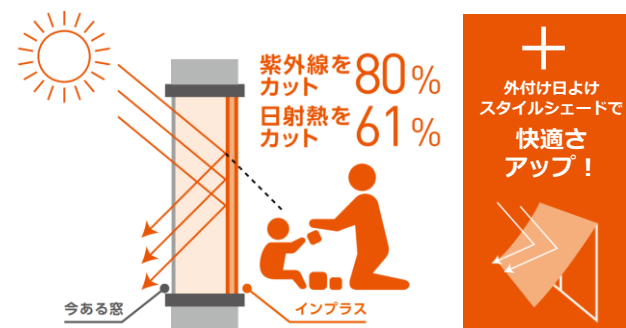

結露軽減効果

断熱性の高い窓で結露の発生を抑え、お掃除ラクラク！

新たな空気層が断熱材の役割をはたすため、外気温の影響を受けにくくなり**結露の発生を大幅に抑えます**。

※建物の構造、お住まいの諸条件により得られる効果が異なります。

27秒動画でインプラスあり/なしの結露発生具合を確認できます！

ダストバリア効果

樹脂で発生する静電気の帯電を抑えホコリを寄せ付けにくい！

LIXILの独自技術「ダストバリア」。ホコリを寄せ付けにくく、**汚れが付着しにくい**ためお掃除もグンと楽になります。

■ホコリ付着のメカニズム

19秒動画でダストバリアの効果を確認できます！

Low-E複層ガラス 遮熱効果

Low-E複層ガラスで日射熱をカット

夏の暑い**日射熱を61%カット**することでエアコン効率を高める効果のあるガラスです。**紫外線も80%カット**します！

※Low-E複層ガラス グリーン（高遮熱仕様）3-A12-3の性能値

22秒動画でLow-E複層ガラスの遮熱効果を確認できます！

お問い合わせはこちら