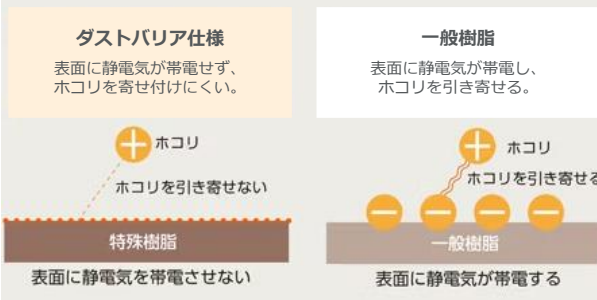

21秒動画でインプラスあり/なしの
温度差を確認できます！

遮音効果

“空気層”は防音壁にも。
気になる音を半減！

空気層は防音壁としての役割も持っています。
人間の耳は音の大きさが10dB下がると音が
半減したように感じると言われています。

※音の種類、建物の構造、お住まいの諸条件により得られる効果が異なります。

23秒動画でインプラスを閉めた時の
音の変化を体感できます！

【ピアノの演奏音編】 【ワンちゃんの鳴き声編】

結露軽減効果

断熱性の高い窓で結露の発生を抑え、お掃除ラクラク！

新たな空気層が断熱材の役割をはたすため、外気温の影響を受けにくくなり**結露の発生を大幅に抑えます**。

※建物の構造、お住まいの諸条件により得られる効果が異なります。

27秒動画でインプラスあり/なしの結露発生具合を確認できます！

ダストバリア効果

樹脂で発生する静電気の帯電を抑えホコリを寄せ付けにくい！

LIXILの独自技術「ダストバリア」。ホコリを寄せ付けにくく、**汚れが付着しにくい**ためお掃除もグンと楽になります。

■ホコリ付着のメカニズム

19秒動画でダストバリアの効果を確認できます！

Low-E複層ガラス 遮熱効果

Low-E複層ガラスで日射熱をカット

夏の暑い**日射熱を61%カット**することでエアコン効率を高める効果のあるガラスです。**紫外線も80%カット**します！

※Low-E複層ガラス グリーン（高遮熱仕様）3-A12-3の性能値

22秒動画でLow-E複層ガラスの遮熱効果を確認できます！

お問い合わせはこちら