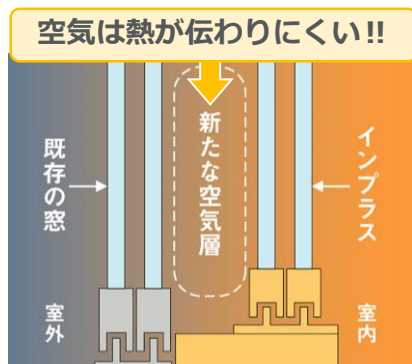

『20秒』で実感！

LIXIL

インプラス&ガラス 効果実験動画

後付け窓リフォーム 〈内窓 インプラス〉

戸建てだけでなく
マンションにも設置可能！

断熱効果

既存の窓とインプラスの間にうまれた
“空気層”が断熱材に！

新たな空気層が室内の暖かい空気の熱の流出を
軽減。また、外気温の影響も受けにくいため快
適な室内環境を実現します。

21秒動画でインプラスあり/なしの
温度差を確認できます！

遮音効果

“空気層”は防音壁にも。
気になる音を半減！

空気層は防音壁としての役割も持っています。
人間の耳は音の大きさが10dB下がると音が
半減したように感じると言われています。

※音の種類、建物の構造、お住まいの諸条件により得られる効果が異なります。

23秒動画でインプラスを閉めた時の
音の変化を体感できます！

【ピアノの演奏音編】 【ワンちゃんの鳴き声編】

結露軽減効果

断熱性の高い窓で結露の発生を抑え、お掃除ラクラク！

新たな空気層が断熱材の役割をはたすため、外気温の影響を受けにくくなり**結露の発生を大幅に抑えます**。

※建物の構造、お住まいの諸条件により得られる効果が異なります。

27秒動画でインプラスあり/なしの結露発生具合を確認できます！

ダストバリア効果

樹脂で発生する静電気の帯電を抑えホコリを寄せ付けにくい！

LIXILの独自技術「ダストバリア」。ホコリを寄せ付けにくく、**汚れが付着しにくい**ためお掃除もグンと楽になります。

■ホコリ付着のメカニズム

19秒動画でダストバリアの効果を確認できます！

Low-E複層ガラス 遮熱効果

Low-E複層ガラスで日射熱をカット

夏の暑い**日射熱を61%カット**することでエアコン効率を高める効果のあるガラスです。**紫外線も80%カット**します！

※Low-E複層ガラス グリーン（高遮熱仕様）3-A12-3の性能値

22秒動画でLow-E複層ガラスの遮熱効果を確認できます！

お問い合わせはこちら