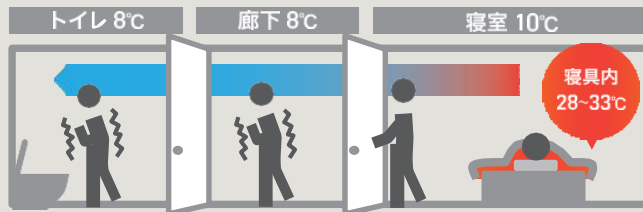

## トイレと洗面室の窓を断熱リフォームして ヒートショックのリスクを軽減

お部屋ごとの温度差は、急激な血圧変化をもたらしヒートショックのリスクを高めます。

内窓「インプラス」を取り付けると、今ある窓との間に生まれる『空気の層』が断熱効果を高め、カラダに優しい快適空間に！

出典：  
近畿大学 建築学部 岩前研究室