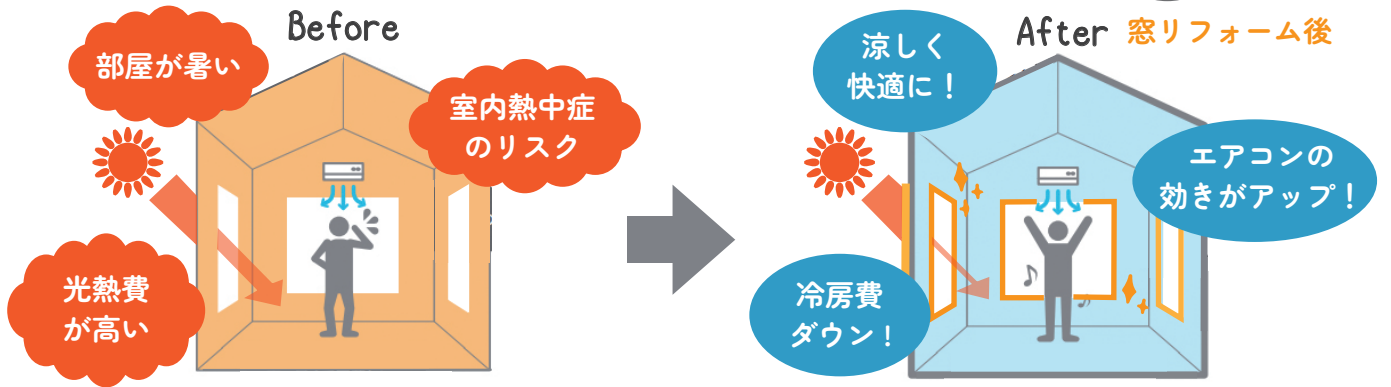

今なら国の補助金でお得に!

最大  
50%  
相当還元

今すぐ診断!

補助金・省エネ  
シミュレーション

※補助金の適用には条件があります

# 暑い夏を涼しく快適リフォーム

暑さ対策で重要なのは「窓」

1day  
リフォーム

夏場、窓などの開口部から入ってくる熱の割合は約70%

断熱・遮熱効果で暑さ対策!  
お部屋が涼しく快適に

熱の流入割合 [夏の冷房時] 出典: (一社) 日本建材・住宅設備産業協会