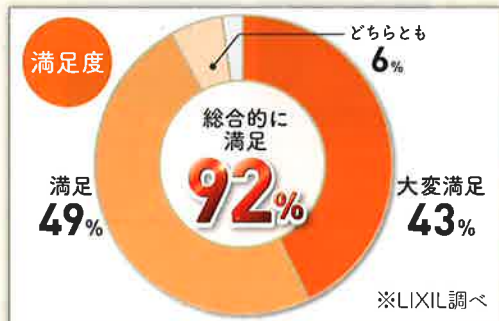

LIXIL

Link to Good Living

おかげさまで!

300万窓突破! No.1内窓インプラス

※2000年1月~2017年7月末時点
累計300万窓超(当社調べ)

LIXIL

冬のあったかリフォームキャンペーン

キャンペーン期間

2018年1月1日(月) ▶▶▶ 3月31日(土)

期間中にキャンペーン対象商品を使用したリフォーム工事を実施いただいたお客様には

抽選でステキなプレゼントが当たります!

【対象商品】インプラス、インプラスウッド、リフレムリプラス、リフレムシリーズ、リシェントシリーズ

簡単
リフォーム内窓
「インプラス」
今ある窓の内側に取り付けるだけ!

●多くの方にご満足いただいております!

お客様の声

すきま風が無くなった日当たりのよいリビングは早朝3、4時間暖房するだけで夕方までぽかぽか。効果を実感できました!(神奈川県 Y様)

お客様の声

冬はいつも結露が発生していたけど、去年の冬にリビングと寝室にインプラスを入れてから気にならなくなってビックリ!子ども部屋にもつけたのですが、防音効果が高いので、赤ちゃんが夜泣きしても安心です。(埼玉県 I様)

1分でわかる紹介動画

簡単リフォーム窓交換
「リフレムリプラス」

新しい窓に取り替えて、窓辺を明るく、暖かく。

▼リフレムリプラス

楽々閉開 高断熱 結露軽減

1day Reform