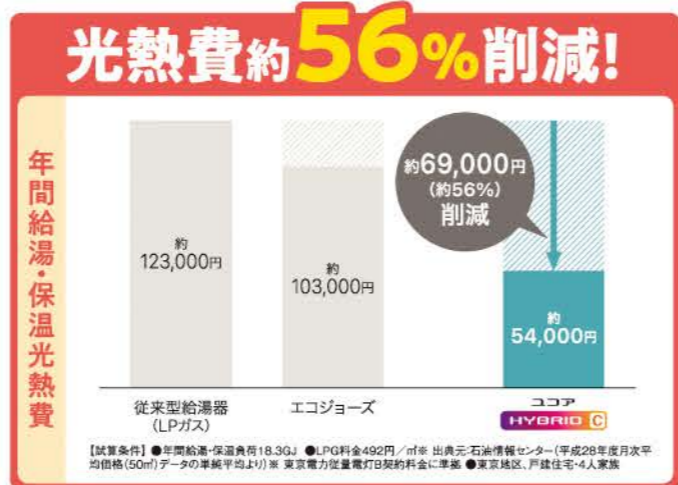

FIT制度のおさらいと卒FITについて

FIT制度とは、「再生可能エネルギーの固定価格買取制度」(Feed-in Tariff(フィード・イン・タリフ)の略称で、再生可能エネルギーで発電した電気を、電力会社が決まった価格で決まった期間、買い取ってくれる制度です。ご家庭に設置されている太陽光発電(10kW未満)の場合は、買い取り期間は10年となっており、その間は高く買い取ってもらうことができます。卒FITとは、2009年に開始されたこの固定価格買取制度が、2019年以降、満了していくことを言います。満了後は、発電した電気をそれまでのような高値で買い取ってもらうことができなくなります。

卒FITを迎えると売電価格が下落する?

FIT中間中は、たとえば、2009年に適用されたFITなら1kWhあたり48円で買取されていました。この固定価格も年々下落していましたが、卒FIT後はそれがさらに大手電力会社でも7~9円の買取価格に下落します。つまり、太陽光で発電した電気を売って得ていた収入が減ってしまいます。

今ならハイブリッド給湯機のご成約で

最大15万円の補助金が活用できます!

ノーリツなら安心の5年保証

※システム本体・貯湯ユニット・ヒートポンプは5年、バックアップ熱源は所有者登録で3年。

NORITZ SH-Q0700 BL/HP-2232 BL/GT-C2472SAW BL/RC-K001PEWマルチセット(HB)/配管カバーH73
メーカー希望小売価格922,020円(税込)

特別価格 550,000円 (税込) 工事費別途

ecoジョーズ

温水暖房対応のガスふろ給湯器。

- ●温水暖房 ●給湯 ●追いだし
- ●オート
- ●24号

NORITZ GT-HC2459SAWD-1 BL/RC-J112Eマルチセット
メーカー希望小売価格531,850円(税込)

特別価格 218,000円 (税込)

工事費別途

ecoジョーズ プレミアム

UV除菌もできるガスふろ給湯器。

NEW LED-UV除菌ユニット

入浴後のお湯の除菌や残り湯洗濯のニオイを抑制

- ●給湯
- ●追いだし
- ●フルオート
- ●24号

NORITZ GT-C2472PAW BL/RC-K001EWマルチセット
メーカー希望小売価格539,600円(税込)

特別価格 258,000円 (税込)

工事費別途

残り湯で洗濯してもニオイが気にならない!

NORITZ ビルトインコンロ

PROGRE

焼網なしのマルチグリルを搭載!

- ●マルチグリル ●オートメニュー
- ●ワイドグリル ●ダブル高火力
- ●ガラスストップ
- ●レンジフード連動

N3S15PWASKSTESC [75cm]
メーカー希望小売価格378,180円(税込)

特別価格 228,000円 (税込)

工事費別途

全面ゴトクの本格派コンロ。

- ●ダッチオープン付属
- ●鋳物製全面ゴトク
- ●ステンレスフェイス
- ●無水両面焼グリル

N3WS9KJTKSTED [75cm]
メーカー希望小売価格378,180円(税込)

特別価格 198,000円 (税込)

工事費別途

Orche [オルシェ]

- ●ロティプレート付属 ●オートグリル ●ワイドグリル
- ●ダブル高火力 ●ガラスストップ ●レンジフード連動

N3WU2PWASQSTESC [75cm]
メーカー希望小売価格290,070円(税込)

特別価格 155,000円 (税込)

工事費別途

Nest [ネスト]

- ●オートグリル ●ワイドグリル ●ダブル高火力
- ●ガラスストップ ●レンジフード連動

N3WU6PWAP2STE [75cm]
メーカー希望小売価格234,520円(税込)

特別価格 121,000円 (税込)

工事費別途

スタンダードガラスストップ

- ●無水両面焼グリル ●ダブル高火力
- ●ガラスストップ