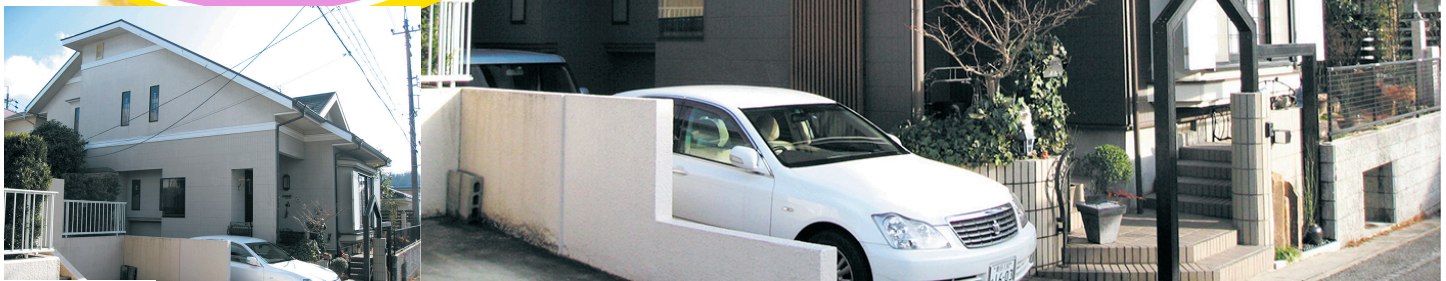

春キャンペーン

住まいのことなら
LIXILリフォームショップ

After

期間：3月1日～5月31日

外壁・屋根

塗装

Before

塗装で家は長持ちします。
塗り替えるなら今がチャンスです!

壁に触って
手に白い粉がいたら
要注意!

大切な住まいだから、より美しく！より丈夫に！
確かな品質の塗装がお得なこの機会を、ぜひご利用ください。

期間限定 特別価格

特典：今なら、シリコン塗装価格で

グレードアップのフッ素塗装

※フッ素塗装は紫外線にも強い・抜群な耐久性

条件

【対象期間】3月1日～5月31日の間にご契約
【対象工事】①外壁・屋根洗浄・・・高圧水洗 ②外壁塗装・・・フッ素系塗料 ③屋根塗装・・・シリコン樹脂屋根用遮熱塗料（弱溶剤）
※カラーベスト・コロニアル下地の場合のみ④付帯塗装工事（軒天・破風・木部・鉄部・塀部分塗装）
※足場・養生および上記以外の塗装工事（鉄部木部塗装・外構塗装・カーポートや樋等の付帯塗装）・防水工事等やシーリング打ち替え・下地処理費用・屋根足場（屋根勾配6寸以上の場合は、キャンペーン対象外となります）。