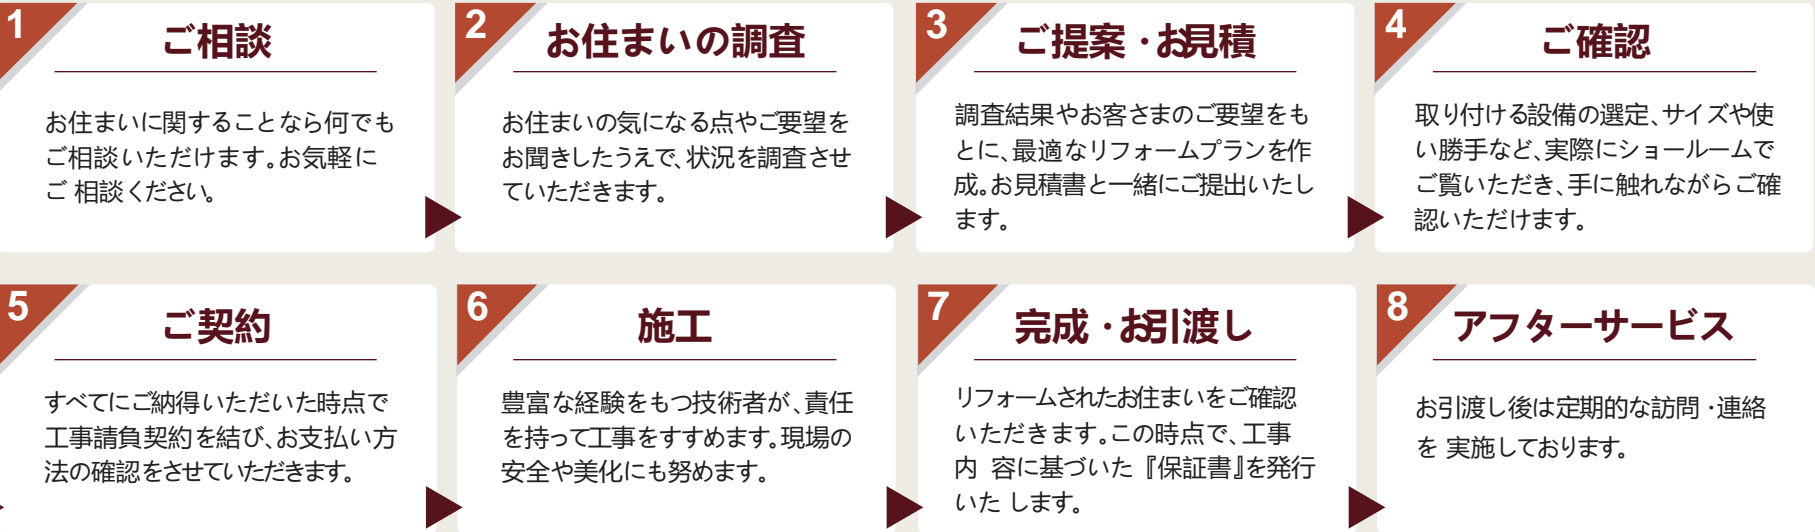

住まいのことなら
LIXILリフォームショップ

LIXILリフォームショップ
について詳しくはこちら

私たちにお任せください。

LIXIL リフォームショップは信頼のLIXILブランドです。

「LIXILリフォームショップ」は、LIXILが運営する安心のフランチャイズチェーン。どこよりも安心安全・健康快適、何よりも満足できるリフォームをお届けします。

選ばれる理由

だから
安心
!

お客様満足度約 **90%**
※2019年度実績

[納得の品質]

工事後に28項目のアンケートを実施。工事品質を高めています。

全国店舗数約 **540** 店舗
※2022年3月度実績

[近くにある]

LIXIL認定のフランチャイズショップを全国展開しています。

施工件数年間約 **12** 万件
※2021年実績

[信頼できる]

圧倒的な施工件数を誇るリフォームのプロに安心してお任せください。

LIXILリフォームショップだからできること

住まいのプロ集団だから
安心・納得をご提供します

LIXILリフォームショップは厳しい審査に合格した優良店が加盟するリフォームのフランチャイズチェーンです。建築士をはじめとする公的資格を持つ「住まいのプロ集団」が大切な住まいをお客さまのご要望に合わせて安心・納得のご提案をいたします。

確かな施工力で安心・安全
な 工事品質をご提供します

高品質のリフォーム工事を行うよう、独自の「工事基準書」を作成しています。加盟店はこの「工事基準書」に基づき施工しますので、安心して工事をおまかせください。

ご相談の内容については
お客さまと共有させていただきます

ご相談の内容は都度もれの無いように議事録を取ることで、お客さまとの相違などを未然に防止させていただきますので安心してご相談ください。

リフォームの流れ 8 step

LIXILリフォームショップは、安心のリフォームをご提供します。