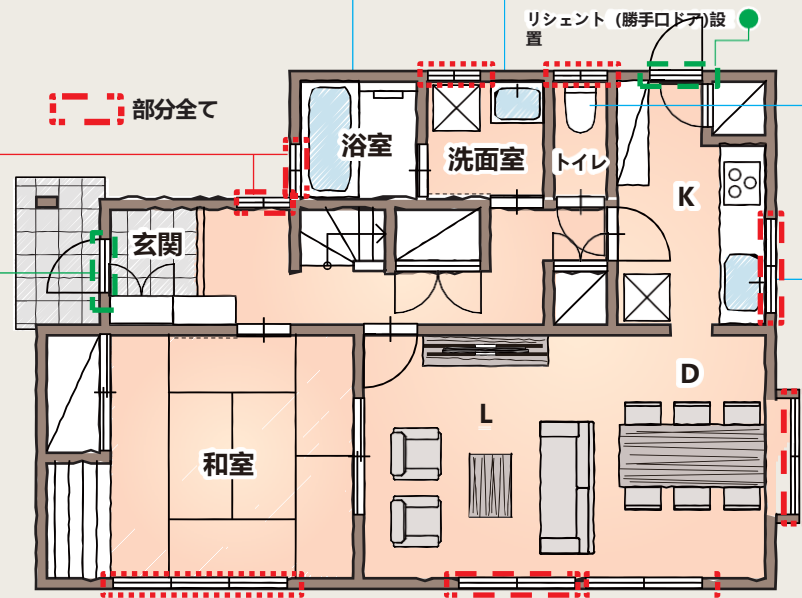

LDK・水まわり空間廊下など1フロア空間全体の温度差を少なく
またキッチンお風呂洗面台トイレも一新し快適性能をアップ。
お住まいを過ごしやすくととのえる性能向上リフォームパッケージです。

内窓 インプラス
Low-E複層ガラス

暑さ・寒さだけでなく結露や騒音、音漏れなどを緩和でき、ヒートショックの心配や家事のストレスを低減します。

水まわり空間を含む
すべての窓

※画像はイメージ

リシェント
K2仕様

冷気をシャットアウトし、玄関や廊下をLDKとの温度差が少ない快適な空間にします。

玄関ドア

※画像はイメージ

浴室 リデア

ゆったりでも、サッとでも、気の向くままのバスタイムを過ごせます。

※画像はイメージ

洗面室 ピアラ

身支度や家事が、しやすくなるだけでなく毎日が楽しくなる洗面化粧台です。

※画像はイメージ