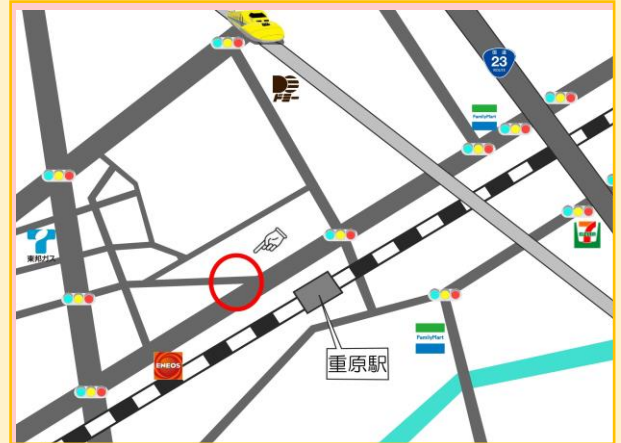

かじあらい

鍛冶荒井モデル

知立市上重原町鍛冶荒井

86-2

会場案内図

ユニットバス

3月～6月 キャンペーン!!

ご成約特典プレゼント!! (100,000円相当)