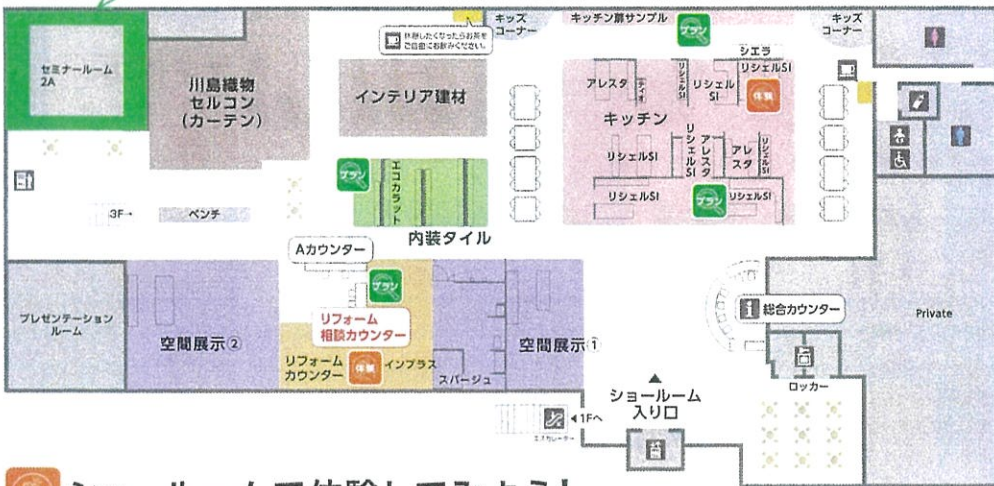

☎ 0566-83-5555

ようこそLIXIL ショールームへ。

2F

こちらが受付です

リフォーム 相談カウンター

リフォームのお悩みはこちらにご相談ください。リフォーム店のご紹介も可能です。

マップ上にこのマークがついている場所では、商品の機能を実際にお試しいただけます。

簡単な操作で、自分にぴったりのプランを探せます。カラーシミュレーションもでき、おおよその価格も確認できます。

ショールームで体験してみよう!

キッチン

- 動画** この展示の説明動画をご覧ください
- 体験** セラミックトップカウンター
キズや汚れへの強さをお試しいただき
- 体験** ハンズフリー水栓
センサーに手をかざして水を出し止めます。お試しください

洗面化粧台

- 動画** この展示の説明動画をご覧ください
- 体験** フェイスフルライト
顔を左右から明るく照らします。ライトをつけて、顔を映してみてください
- 体験** タッチレス水栓 ナビッシュ
手を差し出すだけで水が出ます。お試しください

浴室

- 動画** この展示の説明動画をご覧ください
- 体験** アクアフィール(肩湯)
首から肩にかけて流れるお湯が全身を温めます。お湯が流れている様子や、柔らかな水流を触ってみてください
- 体験** キレイサーモフロア
床を触り比べて熱の伝わり方を比べて、汚れの落ちやすさをお試しいただき

トイレ

- 動画** この展示の説明動画をご覧ください
- 体験** アクアセラミック
水のかで汚れがつるんと落ちる様子をご覧ください
- 体験** お掃除リフトアップ
便座が5センチ真上にあがります。操作してみてください