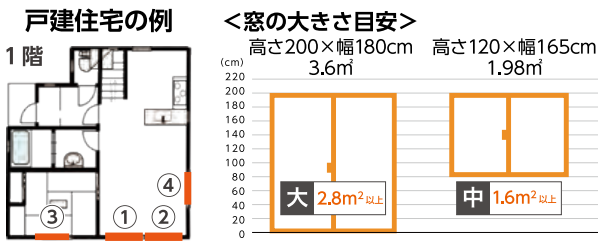

今なら、国の補助金『先進的窓リノベ2026』対象!

先進的窓リノベ2026 事業

補助金獲得例

補助金は予算がなくなり次第終了! お急ぎください

補助金情報

【補助対象】世帯を問わず対象工事を実施するリフォーム
【対象工事】窓(ガラス・サッシ)・ドアの断熱改修工事
(熱貫流率<Uw 値>1.9以下等、建材トップランナー制度2030目標
水準値を超えるもの、一定の基準を満たすもの)
【対象期間】令和7年11月28日以降に対象工事に着手*1し、
令和8年12月31日までに工事完了するもの
※1: 工事請負契約後に行われる工事であること
【交付申請開始】令和8年4月以降予定

- ①
- ②
- ③
- ④

内窓 インプラス 取替窓 リプラス

補助金

大	52,000円
大	52,000円
中	34,000円
中	34,000円
補助金合計	
172,000円	

補助金

大	124,000円
大	124,000円
中	92,000円
中	92,000円
補助金合計	
432,000円	

補助金 最大
約43万円
獲得!

※ 消費税は、補助金の対象外となります。
※ 補助金は条件により金額が異なりますので、ご相談ください。
※ ドアは、窓の改修と同一契約内で断熱性能の高いドアに改修する場合のみ
補助対象となります。

勝手口・窓まわりの『防犯・暑さ対策』も、1日で解決!

お風呂・洗面所に