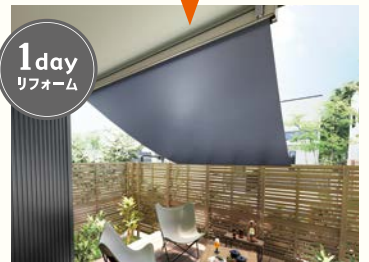

勝手口・窓まわりの『防犯・暑さ対策』も、1日で解決!

お風呂・洗面所に

高強度面格子

台風・防犯対策

リフォームシャッター

ニオイこもらない!

リシेंट勝手口ドア

日差し83%カット

スタイルシェード

現地調査で、玄関と窓のセット価格を算出します!