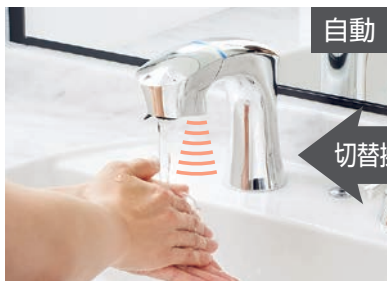

## タッチレス水栓 ナビッシュ

タッチレス水栓なら手が汚れていても手を差し出すだけで自動で水が出るので、水栓はきれいなままです。  
自動吐水と手動吐水が切替操作不要で、どちらでも快適に湯水が使えます。

### ワンアクションでかんたん操作

切替操作不要

手洗い、歯磨き、洗面などちょっと水を出したい時に自動で水が出る。

コップやパケツの水くみなど、ずっと水を出したい時はレバー操作で出し止め。