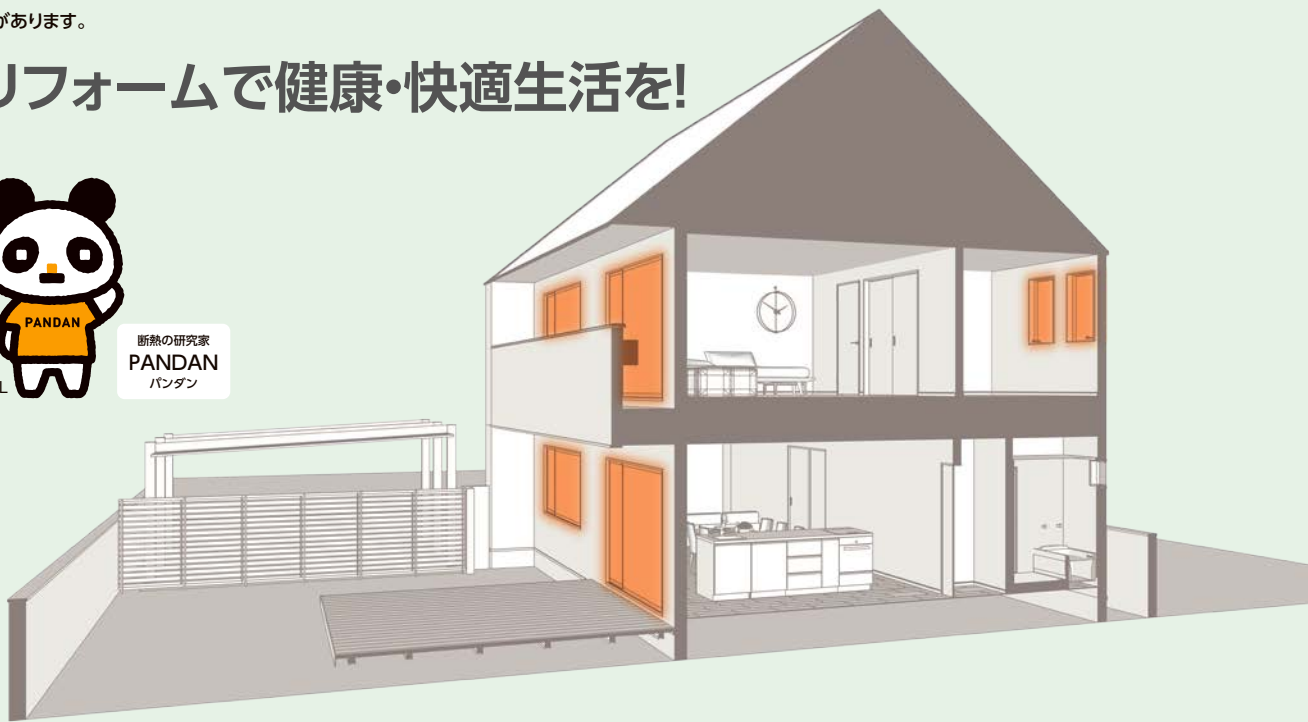

最大50%相当還元

今なら補助金で 最大200万円お得!

※制度の適用には条件があります。

窓断熱リフォームで健康・快適生活を!

今なら
補助金で
お得ダン

©LIXIL

断熱の研究者
PANDAN
パンダン

こどもエコすまい支援事業 & 先進的窓リノベ事業

※令和4年11月8日および12月16日に公表された情報を元に作成しています。ご活用の際は必ず最新の情報をご確認ください。

補助金がもらえる対象期間は?

2022年11月8日から2023年12月31日まで

- ●2023年12月31日までに対象工事に着手し工事完了した案件。契約を締結した施工業者が申請前に事業者登録を完了している必要があります。
- ●各事業とも1申請あたりの合計補助額5万円以上から申請可能です。ただし先進的窓リノベ事業において補助申請が受理される場合は、こどもエコすまい支援事業は1申請あたりの合計補助額が2万円以上であれば申請可能とします。予算の執行状況に応じて期限前に終了する場合があります。

補助金対象となる主なリフォーム例 (制度の一部を抜粋)

省エネも家事ラクも! 制度の併用ができる今がチャンスです!

こどもエコすまい支援事業 (最大30万)

必須 省エネ改修 下記①~③のいずれか(注)

① 開口部の断熱改修		② 外壁、屋根・天井または床の断熱改修		
サイズ	ドア交換	分類	外壁	屋根・天井
大	ドア:1.8㎡以上 引戸:3.0㎡以上 34,000円	省エネ基準	112,000円 (56,000円)	40,000円 (20,000円)
小	ドア:1.8㎡未満 引戸:3.0㎡未満 30,000円	ZEHレベル	151,000円 (75,000円)	54,000円 (27,000円)
			92,000円 (46,000円)	

※補助額の例は省エネ基準レベル。 ※カッコ内は部分断熱の場合の補助額。1戸あたりの補助額。1箇所あたりの補助額。

③ エコ住宅設備の設置

高断熱浴槽	節水型トイレ 掃除しやすい機能 を有するもの	節湯水栓
27,000円/戸	20,000円/台	5,000円/台

任意 子育て対応改修

- ビルトイン食器洗機 **21,000円/戸**
- 掃除しやすいレンジフード **11,000円/戸**
- ビルトイン自動調理対応コンロ **14,000円/戸**
- 浴室乾燥機 **21,000円/戸**
- キッチンセットの交換を伴う対面化改修※ **89,000円/戸**

※本項目で補助金が交付される場合、「掃除しやすいレンジフード」及び「ビルトイン自動調理対応コンロ」について補助を受けることはできません。

先進的窓リノベ事業 (最大200万)

窓リフォーム (戸建・低層集合住宅用)

サイズ	ガラス交換	内窓設置	外窓交換 (カバーはつり)
大	1.4㎡以上 26,000円	2.8㎡以上 69,000円	2.8㎡以上 102,000円
中	0.8㎡以上 17,000円	1.6㎡以上 47,000円	1.6㎡以上 76,000円
小/極小	0.8㎡未満 4,000円	1.6㎡未満 30,000円	1.6㎡未満 51,000円

※補助額の例はAグレード(熱貫流率Uw1.9以下)

最大50%相当還元!

注) 例外として、先進的窓リノベ事業または高効率給湯器導入促進による家庭部門のエネルギー推進事業費補助金において併せて1補助申請が行われている場合は、①~③のいずれかに該当する工事を含んでいるものとします。

リフォーム:水まわりから提案版

補助金獲得プラン例をチェック! 裏面へ