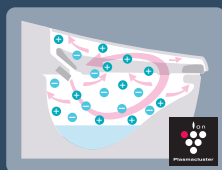

除菌で安心

鉢内除菌

※プラズマクラスターイオンが便器鉢内をまるごと除菌、しっかり消臭。

プラズマクラスターイオンが便器鉢内をまるごと除菌、しっかり消臭。