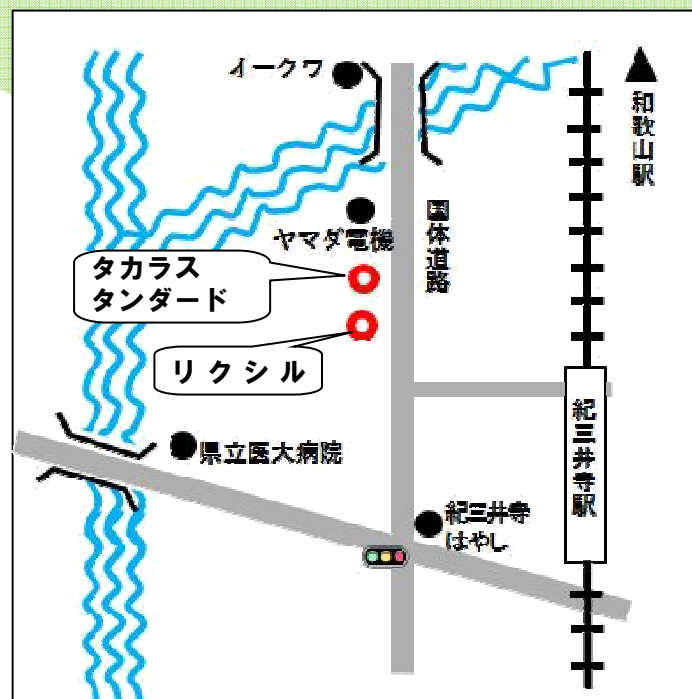

LIXIL ・タカラスタンダード 2 社限定の

わくわく見学会開催！

日時 8月19日(日)

午前10時～午後4時まで

※予約制にないます！

キッチン、水廻り設備器機メーカーの違いや特徴を見る事で将来のリフォームの参考にしてください。
ショールームにて詳しくご説明いたします。

見る！
触れる！
納得！

LIXIL