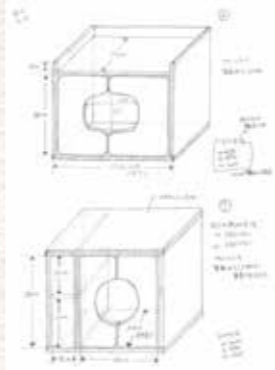

トヨタ建設の 施工事例

1年半前に新築したお客さまへ、お住まいと一緒に引き継いだ猫トイレボックス。このたび新しいご家族が増えたということで2階建てに増築しました。

ぴったリスタックできるようなサイジングのお施主さまのスケッチが秀逸でしたので、作る方は衆人。再来年あたり、3階建てになるのかな (*'v')o'v')o

穏やかな秋の陽気が続くようになってから、お住いの屋根や外壁の改修工事が増えてきました^^。今が1年を通して外装の工事をするベストシーズンです。トヨタ建設にもたくさんご用命をいただき、ありがとうございますm(_ _)m

10月の台風の被害も重なりまして、お待ちいただいたお客さまには大変ご迷惑をおかけいたしておりますが、一軒一軒丁寧に作業させていただいておりますので、仕上がりはどこにも負けません('ω')P年内の完工をご希望のお客さま、お早めにご相談くださいませ

ご相談・お問い合わせ
☎ 0120-50-7660

家づくりのことならなんでもお任せください!
注文住宅・リノベーション・リフォーム他、
住まいのことなら何でもお気軽にご相談ください。

From cafe2345

2018.11.3(土) 服窓市を開催しました^^
たくさんのお客様に当来店頂き、お預かりしたお洋服もたくさんお嫁に行くことができました^^
今は、簡単に服を買い捨てることのできる時代です。安い服もたくさん出回り、使い捨てるような方が増えているのではないかと、服好きとしてとても悲しく感じています。大切にきてきた服を次の方につなぐことができればそんな幸せなことはないと思い服窓市を開催しています。ご来店ありがとうございました。