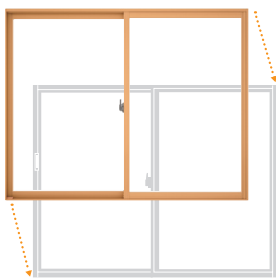

商品画像はイメージです。

玄関ドアのリフォーム

月々 **7,500円**~

工事総額45万円を想定

たった1日で工事完了!

工事総額450,000円(玄関ドア本体・取替工事・廃棄費用の目安、消費税込)を想定、オールLIXIL無金利リフォームローンキャンペーン適用、頭金0円、割賦元金450,000円、60回均等払いを想定した試算金額となります。実際の金額とは異なりますので、詳細につきましてはお尋ねください。