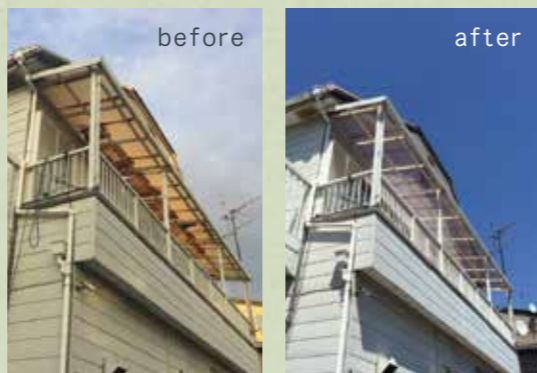

Realife

リアライフとは、地球を想いやる「心」、理念である「心と技術」、健康に生きる為に必要な「水+空気+環境」。家を作る方の願い、一生その家で笑顔で暮らしていただきたい。「人の本来の生活」という幸せのご提案をするために、見える形とした想いのマークです。

http://www.misato-toyoda.com

ご予約
お問合せ ☎0120-50-7660

- ✓アフターメンテナンス
- ✓リフォーム
- ✓リノベーション

塩化ビニール製の波板は加工がしやすく安価ですが、多くの方がテラスの屋根などに使われていますが、耐用年数は5年程度と言われています。耐用年数を超えると紫外線により変色し、強度が低下し始めます。この状態で台風などの強風にさらされると簡単に破損します(〇)；) 近隣への影響も考えると、変色が始まったら張り替えをお勧めします。 長本

『toclas』トクラス ショールーム大宮に行ってきました。知る人ぞ知る元ヤマハの人工大理石を国内で唯一自社製造しているメーカーです。加えてピアノの塗装技術をキッチンの扉の塗装に応用しています。栗原はるみさんプロデュースのキッチンを使いやすそうなワゴンと、ホワイトとネイビーの配色がこなれてる。 長本