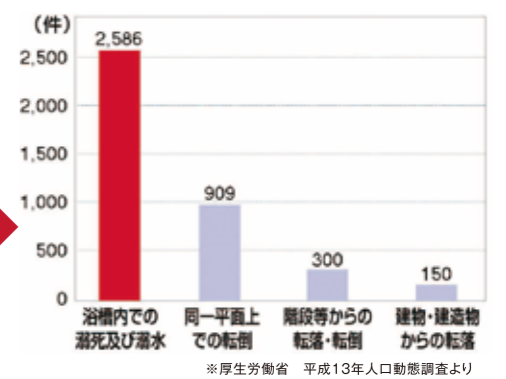

住まいにとって一番に考えたいのが「断熱」です。住まいの断熱をおろそかにすると冬の寒さ、夏の暑さに悩まされたり、冷暖房費が高くなったり…。さらには、**熱中症**や**ヒートショック**など、家族の健康を脅かすこともあります。

●65歳以上の家庭内死亡事故の主な原因

お家の中の死亡事故が増えています

ヒートショックは冬場に暖房の効いたリビングから脱衣所に移動し、浴槽に入る時などに起こると言われています。

熱や冷気は開口部から流出します。「室内の温度環境」は「健康」と密接な関係性が!

断熱リフォームを
すると
様々なお悩みも
解決します!

押し売り
無理な営業は
いたしません

モデルハウス見学ご予約承り中!

LIXILリフォームショップ顧客満足度
全国トップ10入り 全国約540店舗中

断熱改修補助金で
最大200万/戸対応 各種補助金も
お問い合わせください

0120-82-7005
営業時間 9:00~18:00 (定休日:日曜日)

例えばお家のこんなところが
リフォームできます!

- 増改築・減築
- 間取り変更
- 外壁・屋根
- トイレ
- キッチン
- 玄関
- 窓
- お風呂
- T-POINT