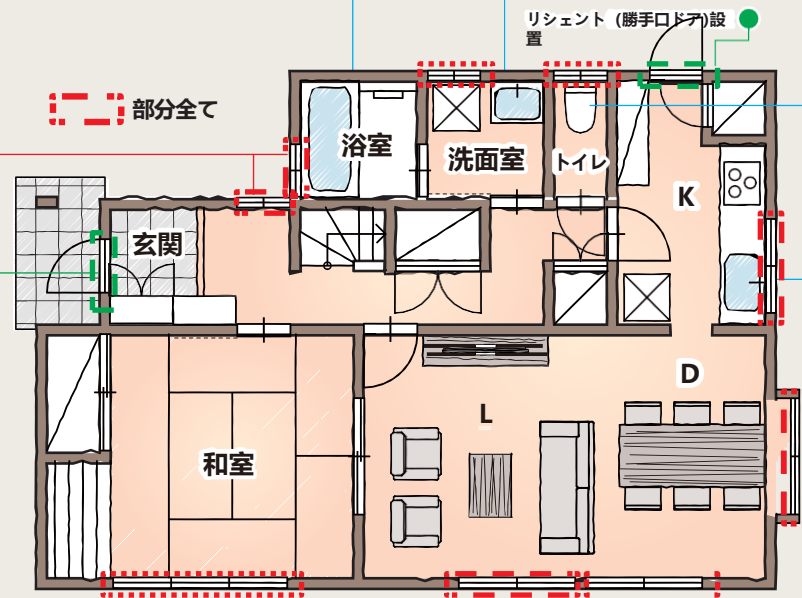

リフォームプラン例

LDK・水まわり空間廊下など1フロア空間全体の温度差を少なく
またキッチンお風呂洗面台トイレも一新し快適性能をアップ。
お住まいを過ごしやすくととのえる性能向上リフォームパッケージです。

内窓 インプラス
Low-E複層ガラス

暑さ・寒さだけでなく結露や騒音、音漏れなどを緩和でき、ヒートショックの心配や家事のストレスを低減します。

※画像はイメージ

リシェント
K2仕様

冷気をシャットアウトし、玄関や廊下をLDKとの温度差が少ない快適な空間にします。

※画像はイメージ

浴室 リデア

ゆったりでも、サッとでも、気の向くままのバスタイムを過ごせます。

※画像はイメージ

洗面室 ピアラ

身支度や家事が、しやすくなるだけでなく毎日が楽しくなる洗面化粧台です。

※画像はイメージ

トイレ サティス
スタイブトイレ

先進の清潔・快適性能を搭載。上質な空間を演出するタンクレストイレ。

※画像はイメージ

キッチン ノクト

料理はもちろん仕事も趣味も、団らんの時も暮らしの全ての時を魅せてくれるキッチン。

※画像はイメージ

プラン参考工事価格

4,998,000円

施工費込、概算価格（取付・撤去費、清掃・養生費等含む）
※2023年3月1日現在の情報に基づき試算した価格です。