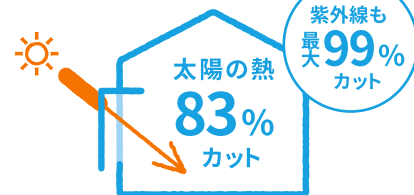

カギがなくても、
暗証番号で解錠可能

※断熱・採風効果は、設置環境や住宅の構造により異なります。

ニオイこもらない!

リシェント勝手口ドア

カギを閉めたまま換気可能。こもった空気をリフレッシュしてジメジメやニオイの解消に。

風の通り道
が生まれ
自然換気で
節電に!

日差し83%カット

スタイルシェード

太陽の熱や紫外線を窓の外側でカットして、エアコン効率アップで冷房費を軽減します。室内熱中症対策や目隠しにも効果的。

エアコンが
欠かせない
ペットとの
暮らしに!

スタイルシェードの場合[※]

※一般複層ガラスの窓にスタイルシェードを使用した場合の計測・算出値であり保証値ではありません。

現地調査で、お見積もり!お気軽にお問い合わせください

お問い合わせはこちら

LIXIL 住まいのことなら
リフォームショップ