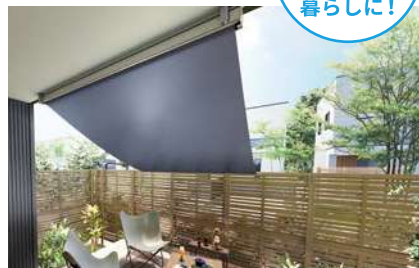

太陽の熱や紫外線を窓の外側でカットして、エアコン効率アップで冷房費を軽減します。室内熱中症対策や目隠しにも効果的。

エアコンが
欠かせない
ペットとの
暮らしに!

スタイルシェードの場合[※]

※一般複層ガラスの窓にスタイルシェードを使用した場合の計測・算出値であり保証値ではありません。

現地調査で、お見積もり!お気軽にお問い合わせください

お問い合わせはこちら

LIXIL 住まいのことなら
リフォームショップ