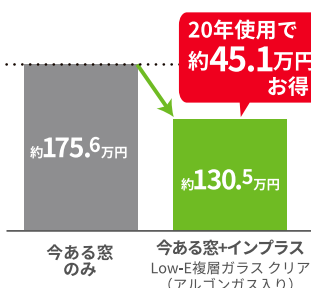

※現場の状況により施工時間が異なります

— 3年連続 —
No.1
※先進的窓リノベ'23~'25
窓ドアリフォーム申請件数 LIXIL調べ

LIXILの窓リフォーム

テレビCM放映中 /

今ある窓にプラスするだけ 簡単窓リフォーム

内窓 インプラス

特許
第5629200号

今ある窓にもう1枚窓を追加
二重窓で生まれる空気層が
断熱効果や防音効果を発揮

古い窓や大きな窓は新しい窓に取替えて 開閉スムーズ・快適に

取替窓 リプラス

今ある窓枠の上に、新しい窓枠を
取付けるから、壁もこわさず
見た目も機能もグレードアップ

断熱効果で 年間光熱費の節約に

■暖冷房費(東京)9窓改修時
20年使用する場合(一定条件下での試算例です)

ペットとの暮らしにも最適 防音効果&断熱効果

LIXIL独自のダストバリア機能は、
ペットの抜け毛も寄せ付けにくく
お手入れ簡単!

こんな時は、リプラスがおすすめ!

詳しくは裏面へ

今なら、国の補助金『先進的窓リノベ2026』対象!

先進的窓リノベ 2026 事業

- ①②取替窓リプラス Low-e 複層(アルゴンガス)ブリッジ枠 Aグレード
③④内窓インプラス Low-e 複層(ガスなし)アルミレール仕様 Sグレード

■ 補助金獲得例

戸建住宅の例 1階

大 …高さ190cm×幅170cm

中 …高さ120cm×幅165cm