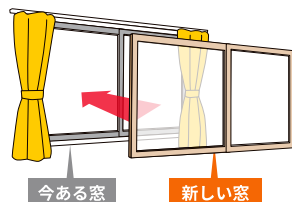

※現場の状況により施工時間が異なります

— 3年連続 —
No.1
※先進的窓リノベ'23~'25
窓ドアリフォーム申請件数 LIXIL調べ

LIXILの窓リフォーム

テレビCM放映中 /

今ある窓にプラスするだけ 簡単窓リフォーム

内窓 インプラス

特許
第5629200号

今ある窓にもう1枚窓を追加
二重窓で生まれる空気層が
断熱効果や防音効果を発揮