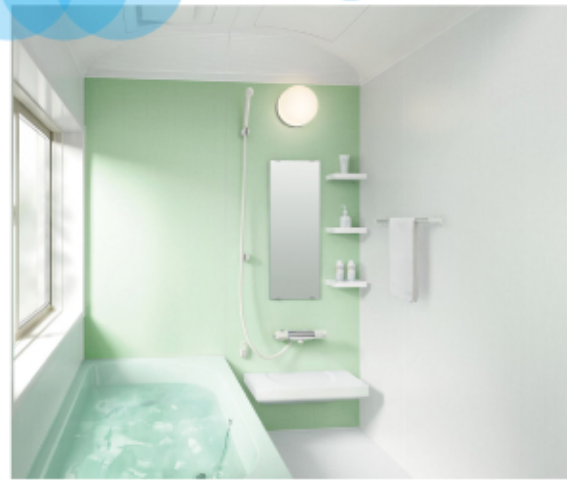

ひろがる秘密その2

標準仕様のラウンド浴槽

LIXIL

戸建て仕様

LIXIL キレイユ
1616 Eタイプ **¥826,100.-**

くるりんポイ排水口
うずの力で
まとまったゴミをポイ!

キレイドア
汚れやすい部分
をなくして、
お掃除の手間
をキレイに解決。

LIXIL

マンション仕様

¥625,400.-

LIXIL リノビオ BPR
(マンション仕様) 1216 Eタイプ
シンプル装備で価格を抑えた