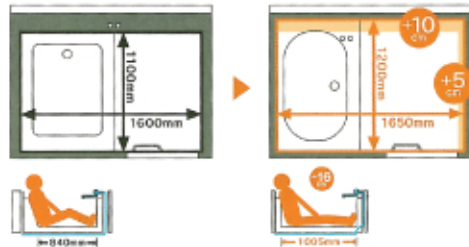

Bathroom

TOTO

「しあわせ」と「くつろぎ」をサザナで実感

TOTO サザナ
1616 Sタイプ 1坪サイズ **¥898,000.-**

エアインシャワー

空気力で節水なのに
量感たっぷり
約35%節水

ほっカラリ床

独自のW断熱構造で、冬場の一歩目が「ヒヤッ」から「ほっ」に変わります。従来の「すべりにくく」「乾きやすい」はそのまま。さらに畳のようなやわらかさを実現。

TOTO **¥890,700.-**

エアインシャワー
ほっカラリ床

TOTO マンションリモデルバスルーム WF1316A Tタイプ

ひろがる秘密その1

壁ジョイント部をスリム化、壁裏の出っ張りを抑えた薄型配管を採用。浴室・浴槽のサイズアップを実現。

ひろがる秘密その2

標準仕様のラウンド浴槽

LIXIL